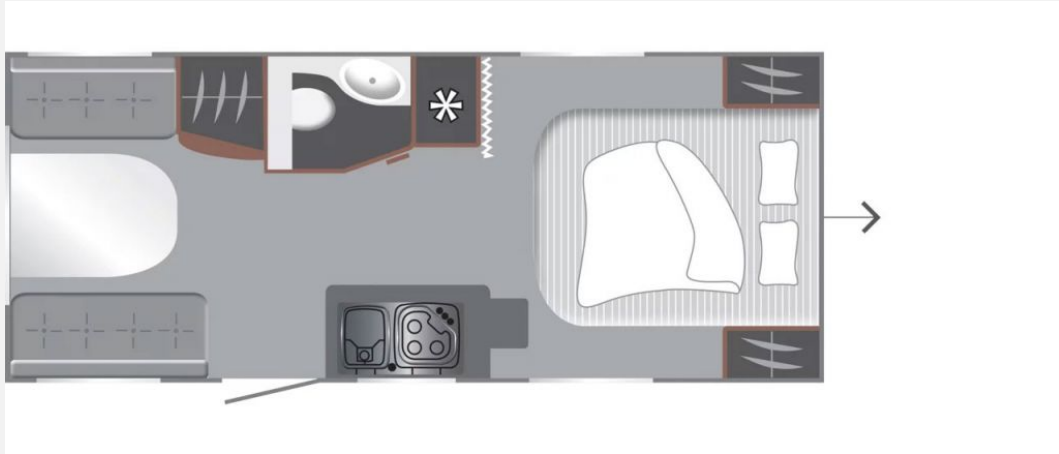

Exposé

LMC STYLE 450 D, MJ25, STYLE PAKET

25.896,- €

MwSt. ausweisbar

Fahrzeug

Technische Daten

verfügbar ab	31.01.2025
Anzahl Schlafplätze	4
Gesamtlänge	735 cm
Gesamtbreite	233 cm
Höhe	261 cm
techn. zul. Gesamtmasse	1800 kg
Infrastruktur	Küche
Farbe	weiß
	Seitensitzgruppe

Beschreibung

Modelljahr: 2025 **Grundriss:** Queensbett

Bezüge: Dunit

SONDERAUSSTATTUNG

- Neuwagen Saison 2025
- Verfügbarkeit: Januar 25
- STYLE PAKET Vorbereitung TV-Platz Vorzeltleuchte LED Deichselabdeckung Reserveradhalterung im Flaschenkasten Fliegenschutztür LED-Ambientebeleuchtung Thermoelement für Warmwasserversorgung Umluftanlage 230 V Eingangstür mit Fenster, einteilig inkl. Abfalleimer Abwassertank 25 l rollbar Frischwassertankanzeige 2x USB-Steckdose für Stromschiene Dachverstärkung inkl. Vorbereitung für Klimaanlage Stützrad mit Stützlastanzeige Stabilformstützen inkl. Tellerfüßen Dachhaube 960 x 655 mm
- Zul. Gesamtgewicht 1.800 kg bei 1.800 kg Chassis - Chassiswechsel (Ablastbar)
- Transport bis Kirchberg LMC
- Zulassungsbescheinigung Teil II LMC