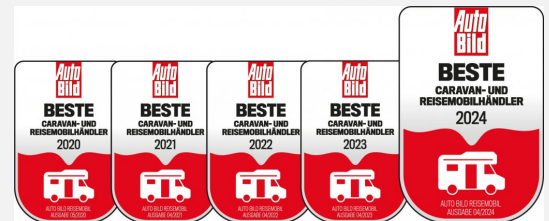

Beschreibung

Modelljahr: 2025 **Grundriss:** Queensbett

Bezüge: Dunit

SONDERAUSSTATTUNG

- Neuwagen Saison 2025
- Verfügbarkeit: Januar 25
- STYLE PAKET Vorbereitung TV-Platz Vorzeltleuchte LED Deichselabdeckung Reserveradhalterung im Flaschenkasten Fliegenschutztür LED-Ambientebeleuchtung Thermoelement für Warmwasserversorgung Umluftanlage 230 V Eingangstür mit Fenster, einteilig inkl. Abfalleimer Abwassertank 25 l rollbar Frischwassertankanzeige 2x USB-Steckdose für Stromschiene Dachverstärkung inkl. Vorbereitung für Klimaanlage Stützrad mit Stützlastanzeige Stabilformstützen inkl. Tellerfüßen Dachhaube 960 x 655 mm
- Zul. Gesamtgewicht 1.800 kg bei 1.800 kg Chassis - Chassiswechsel (Ablastbar)
- Transport bis Kirchberg LMC
- Zulassungsbescheinigung Teil II LMC

Irrtümer und Änderungen vorbehalten

Ausstattung

- Standheizung Fahrerhaus

Irrtümer und Änderungen vorbehalten

Bilder