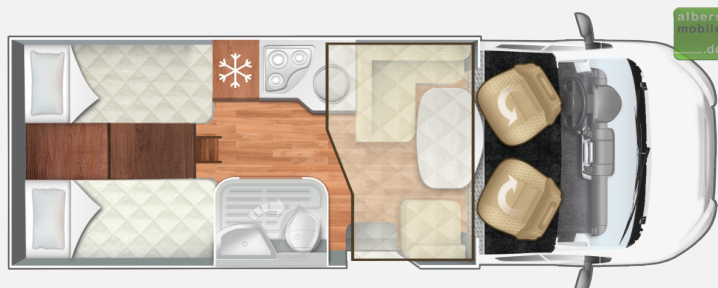

Exposé

Roller Team Kronos 285 TL Automatik Einzelbetten Markise

59.990,- €

MwSt. ausweisbar

Fahrzeug

Grundriss

Technische Daten

Modell-/Baujahr	2022
Leistung	125 KW / 170 PS
km Stand	46305 km
Umweltplakette	grün
Schadstoffklasse/-norm	Euro 6d
Basisfahrzeug	Ford
Getriebe	Automatik
Anzahl Schlafplätze	5
Gesamtlänge	699 cm
Gesamtbreite	235 cm
Höhe	295 cm
Aufbauart	Teilintegriert
techn. zul. Gesamtmasse	3500 kg
Infrastruktur	Küche WC
Liegeflächen	Heck (191x80+ 194x80) Hubbett (190x128 (107))
Sitze mit Gurt	5
Kraftstoff	Diesel
Heizung	Combi Gas 4kW
Kühlschrankvolumen	135 l
Wasservorrat	100 l
Abwassertankvolumen	120 l
Vorbesitzer	1
Farbe	weiß
	TÜV neu
	Mittelsitzgruppe
	Einzelbett, Hubbett, Sitzumbaubett

Serienausstattung

- ESP
- Start-Stop-System
- Integrierte DAB-Radioantenne & Bluetooth-Radio mit Lenkradbedienung
- Klimaanlage manuell im Fahrerhaus
- Zusätzlicher Schlafplatz in der Dinette
- Lederlenkrad und Lederschaltknäuf
- Beheizte Rückspiegel
- Elektrisches Hubbett
- Tempomat
- Fliegengitter für Aufbau­tür
- Bett mit Lattenrost
- 16" Zoll Stahlfelgen
- Heckbetten Maße: 191 x 80 - 194 x 80 cm
- Hubbett Maße: 190 x 128(107) cm
- Zugelassene Sitzplätze: 5
- Frischwassertank: 100 Liter
- Abwassertank: 120 Liter
- Kühlschrank: 135 Liter
- Heizung Combi Gas 4kW