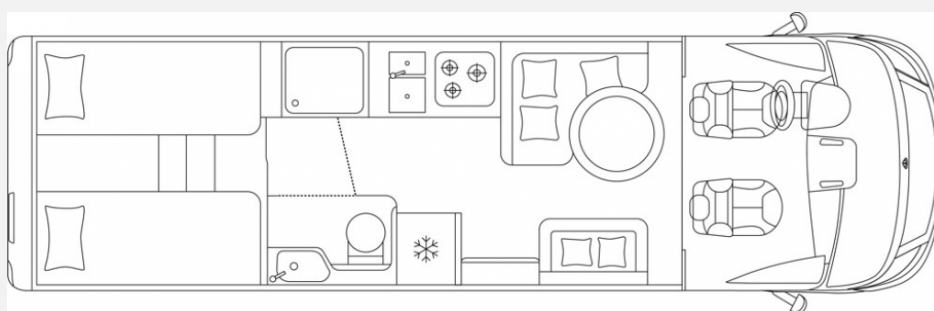

## Technische Daten

<b>Modell-/Baujahr</b>	2024
<b>Leistung</b>	132 KW / 180 PS
<b>Schadstoffklasse/-norm</b>	Euro 6d
<b>Basisfahrzeug</b>	Fiat Ducato
<b>Motordetails</b>	2,2 l MultiJet
<b>Getriebe</b>	Automatik
<b>Anzahl Schlafplätze</b>	4
<b>Gesamtlänge</b>	789 cm
<b>Gesamtbreite</b>	232 cm
<b>Höhe</b>	303 cm
<b>Aufbauart</b>	Integriert
<b>Masse in fahrber. Zustand</b>	4060 kg
<b>techn. zul. Gesamtmasse</b>	4500 kg
<b>Zuladung</b>	440 kg
<b>Sitze mit Gurt</b>	4
<b>Radstand</b>	470 cm
<b>Anhängerlast (gebremst)</b>	2000 kg
<b>Kraftstoff</b>	Diesel
<b>Heizung</b>	6KW Warmwasserheizung
<b>Kühlschrankvolumen</b>	153.00 l
<b>Wasservorrat</b>	200 l
<b>Abwassertankvolumen</b>	146 l
<b>Polster</b>	Milano, Echtleder (beige)
<b>Steckdosen 230V</b>	6
<b>Steckdosen 12V</b>	3
	Einzelbett, Alkoven/Hubbett