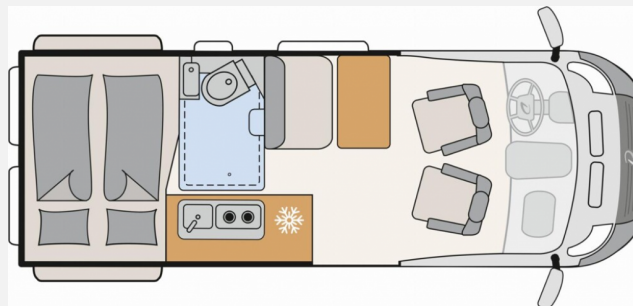

Exposé

Dethleffs Globetrail Performance 600 DR VW

87.478,- €

MwSt. ausweisbar

Fahrzeug

ERWIN HYMER CENTER

Stuttgart

unterwegs zuhause

Für Sie bestellt!

Interesse?

Dann rufen Sie uns an oder schreiben Sie uns!

07031 8699 110

interessenten@hymerstuttgart.de

Grundriss