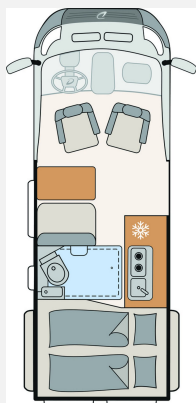

Verkäufer

Erwin Hymer Center Stuttgart
Team Erwin Hymer Center
Mahdenthalstr. 84
71065 Sindelfingen

☎ +4970318699110

✉ caraworld@hymerstuttgart.dealerdesk.de