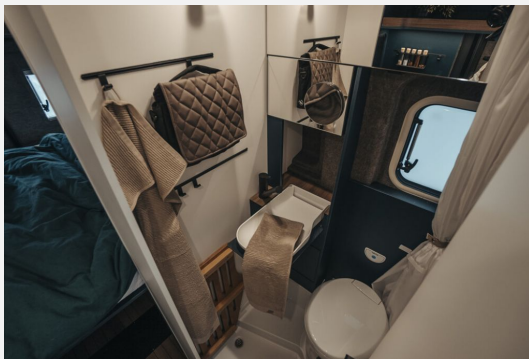

Beschreibung

- First Edition Bicolour Indiumgrau Metallic (Bicolour Lackierung Metallic Reflexsilber Metallic / Indiumgrau Metallic, VW Crafter 35 3,5t - 2,0l TDI SCR - 130 KW/177 PS - Euro VI-E, 8-Gang Automatikgetriebe, 17" Leichtmetallräder (Schwarz), Sitzheizung für Fahrer- und Beifahrersitz, getrennt in 3 Stufen regelbar, Radio-Navigationssystem "Discover Media" mit 4 Lautsprechern und 8 Zoll Touch-Display, 2 USB-Schnittstellen (Typ C) in der Armaturentafel inkl. "Streaming & Internet" und Sprachbedienung, Dieselheizung Truma Combi D 6 E mit integriertem 10 l Warmwasserboiler, Heizstufen 2000/ 4000/ 6000 Watt und Elektroheizstab, Heizstufen 900/ 1800 Watt, Matratzentopper, Zwei zusätzliche Multifunktions-Akkuleuchten, Zwei Kissen farblich passend zum Wohnraum, Kaltverdarklung Frontscheibe & Verdarklung Seitenscheiben Fahrerhaus, Bettenbau für Sitzgruppe inkl. Zusatzpolster, Magnetischer Vergrößerungsspiegel)
- Möbeldekor Deep Ocean
- Wohnwelt Boston Iron

Irrtümer und Änderungen vorbehalten

Ausstattung

- Rußpartikelfilter
- Navigationssystem
- Sitzheizung, Radio, Radio DAB, WC

Irrtümer und Änderungen vorbehalten

Bilder