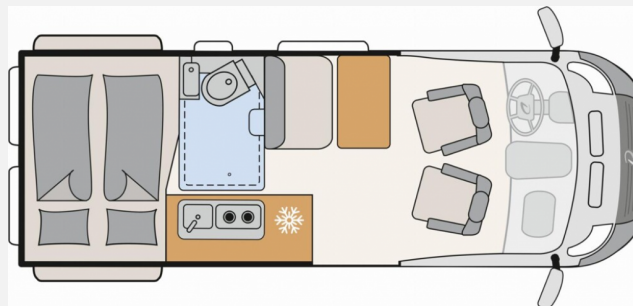

Für Sie bestellt!

Interesse?

Dann rufen Sie uns an oder schreiben Sie uns!

07031 8699 110

interessenten@hymerstuttgart.de

Grundriss

Technische Daten

Modell-/Baujahr	2024
verfügbar ab	30.12.2024
Leistung	130 KW / 177 PS
Schadstoffklasse/-norm	Euro 6d
Basisfahrzeug	VW Crafter
Motordetails	2,0-l-TDI SCR
Getriebe	Automatik
Anzahl Schlafplätze	2
Gesamtlänge	599 cm
Gesamtbreite	204 cm
Höhe	259 cm
Aufbauart	Campervan
Masse in fahrber. Zustand	2947 kg
techn. zul. Gesamtmasse	3500 kg
Zuladung	553 kg
Sitze mit Gurt	4
Radstand	364 cm
Kraftstoff	Diesel
Heizung	Truma Combi 6DE
Polster	Scandi
	Doppel-/franz. Bett

Beschreibung

- Markteinführungspaket (VW Crafter Hochdach Trendline 177 (2,0 l / 177 PS / 130 kW) - 3.500 kg zul. Gesamtgewicht - Automatikgetriebe, Vorbereitung für Anhängervorrichtung (inkl. Gespannstabilisierung) mit Kabelsatz und Steuergerät, Fahrerassistenz-Paket 2, Licht-und-Sicht-Paket, Leichtmetallräder "Lismore" 6,5 J x 17, Silber, Navigationssystem "Discover Media", Indiumgrau Metallic)
- VW Crafter Hochdach 177 (2,0 l / 177 PS / 130 kW) - 3.500 kg zul. Gesamtgewicht - Automatikgetriebe
- zusätzliche Sonderausstattungen:
 - Außenspiegel, elektrisch einstell-, beheiz- und anklappbar
 - Verkehrszeichenerkennung
 - LED-Hauptscheinwerfer mit LED-Tagfahrlicht
 - Multifunktions-Lederlenkrad (3 Speichen), beheizbar
 - Zweite Aufbau-Batterie 168 Ah (Lithium-Ionen 6 Zellen)
 - Diesel-Elektroheizung Combi 6DE inkl. Truma Bedienteil CP Plus
- ###Bilder beispielhaft - Original kann abweichen###