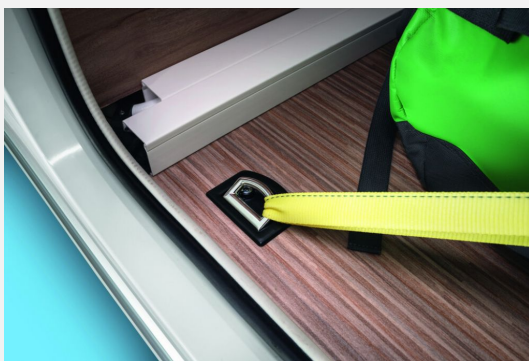

Beschreibung

- Möbeldekor-Chiavenna Nussbaum
- Stoffkombination Pico
- Auflastung auf 1.600 kg
- Abfalleimer in Eingangstür integriert
- Dachmarkise Thule Omnistor 6300 mit Adapter, Gehäuse weiß, 400 x 250 cm (erweiterbar mit Sicht-, Wind- und Regenschutz)
- Außenstauraumklappe Bug in Fahrtrichtung links, 100 x 60 cm
- Duschausrüstung mit Brausekopf und Duschvorhang
- Spülenabdeckung mit Schneidebrett
- Elegance-Paket (Abdeckung für Zugdeichsel, Seitenwände in Glattblech, Farbe Crystal Silver, Designabklebung Elegance, Leichtmetallfelgen ERIBA 5-Stern-Doppelspeiche, silber)
- Moving-Paket (Autarkpaket (95 Ah AGM-Aufbaubatterie, Ladegerät mit integriertem Booster), Fliegenschutz-Rolltür (gesamte Türhöhe), bedienfreundlich durch seitliche Führung, Deichsel-Fahrradträger Thule Caravan Superb für zwei Fahrräder, max. Traglast 60 kg (für E-Bikes geeignet), Abstützfuß (4 Stk.) für Caravanstützen: Verhindert Einsinken oder Wegrutschen der Stützen, Deichselstützrad mit integrierter Stützlastanzeige, 22 l Abwassertank, rollbar (Unterbringung im Gaskasten), Steckdosenpaket (2 x 230 V Zusatzsteckdosen im Wohnraum und in der Küche))
- Universal-Vorzeltsteckdose (230 V, 12 V, TV) inkl. TV-Vorverkabelung im Innenraum
- Gasdruckregler mit Crashsensor für zwei Gasflaschen (automatische Umstellung bei leerer Gasflasche)
- Ambiente-Beleuchtung
- Radio-/TV-Vorbereitung (Audio-Verkabelung, Radioantenne und 2 Lautsprecher)
- Radio Entertainmentsystem: DAB, Audio Streaming über Wi-Fi, Bluetooth, Apple AirPlay & Digitale Signalverarbeitung
- Warmluftverteilung mit elektrischem Gebläse (230 V)
- Elektrischer Warmwasserboiler mit 5 l Wasserinhalt (300 Watt)
- ERIBA Original Spannbettlaken, Farbe grau
- ###Bilder beispielhaft - Original kann abweichen###

Irrtümer und Änderungen vorbehalten

Ausstattung

- Pakete (Autark-Paket)
- Radio, Radio DAB, WC, Fahrradträger

Irrtümer und Änderungen vorbehalten

Bilder

ERWIN HYMER CENTER
Stuttgart *unterwegs zuhause*

Für Sie bestellt!