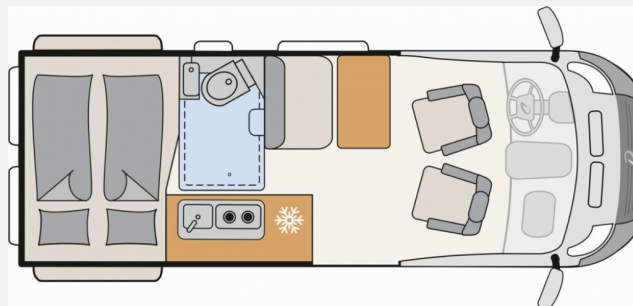

Für Sie bestellt!

Interesse?

Dann rufen Sie uns an oder schreiben Sie uns!

07031 8699 110

interessenten@hymerstuttgart.de

Grundriss

Technische Daten

Modell-/Baujahr	2024
verfügbar ab	14.10.2024
Leistung	130 KW / 177 PS
Schadstoffklasse/-norm	Euro 6d
Basisfahrzeug	VW Crafter
Motordetails	2,0-l-TDI SCR
Getriebe	Automatik
Anzahl Schlafplätze	2
Gesamtlänge	599 cm
Gesamtbreite	204 cm
Höhe	259 cm
Aufbauart	Campervan
Masse in fahrber. Zustand	2965 kg
techn. zul. Gesamtmasse	3500 kg
Zuladung	535 kg
Sitze mit Gurt	4
Radstand	364 cm
Kraftstoff	Diesel
Heizung	Truma Combi 6DE
Polster	Scandi
	Doppel-/franz. Bett

Beschreibung

- Markteinführungspaket (VW Crafter Hochdach Trendline 177 (2,0 l / 177 PS / 130 kW) - 3.500 kg zul. Gesamtgewicht - Automatikgetriebe, Vorbereitung für Anhängervorrichtung (inkl. Gespannstabilisierung) mit Kabelsatz und Steuergerät, Fahrerassistenz-Paket 2, Licht-und-Sicht-Paket, Leichtmetallräder "Lismore" 6,5 J x 17, Silber, Navigationssystem "Discover Media", Indiumgrau Metallic)
- VW Crafter Hochdach 177 (2,0 l / 177 PS / 130 kW) - 3.500 kg zul. Gesamtgewicht - Automatikgetriebe
- zusätzliche Sonderausstattungen:
 - Außenspiegel, elektrisch einstell-, beheiz- und anklappbar
 - Verkehrszeichenerkennung
 - LED-Hauptscheinwerfer mit LED-Tagfahrlicht
 - Multifunktions-Lederlenkrad (3 Speichen), beheizbar
 - Klimaanlage "Air Care Climatronic"
 - Zweite Aufbau-Batterie 168 Ah (Lithium-Ionen 6 Zellen)
 - Diesel-Elektroheizung Combi 6DE inkl. Truma Bedienteil CP Plus
- ###Bilder beispielhaft - Original kann abweichen###