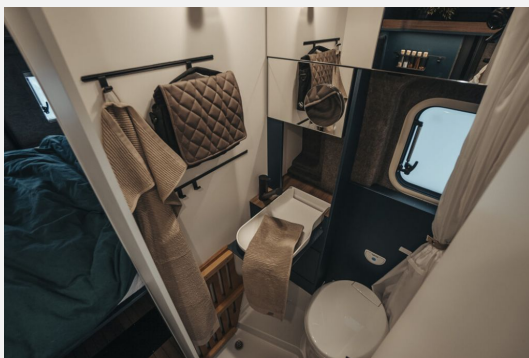

Exposé

Hymer Camper Van Car 600

84.685,- €

MwSt. ausweisbar

Fahrzeug

Grundriss

Technische Daten

Modell-/Baujahr	2025
verfügbar ab	23.12.2024
Leistung	130 KW / 177 PS
Basisfahrzeug	VW Crafter
Motordetails	2.0 177PS
Getriebe	Automatik
Anzahl Schlafplätze	2
Gesamtlänge	599 cm
Gesamtbreite	207 cm
Höhe	267 cm
Aufbauart	Campervan
Masse in fahrber. Zustand	2949 kg
techn. zul. Gesamtmasse	3500 kg
Zuladung	551 kg
Sitze mit Gurt	4
Radstand	364 cm
Anhängerlast (gebremst)	3000 kg
Kraftstoff	Diesel
Heizung	Dieselheizung Truma Combi D 6 E
Kühlschrankvolumen	90.00 l
Gefriervolumen	7.00 l
Wasservorrat	100 l
Wasservorrat (inkl Boiler)	20 l
Abwassertankvolumen	80 l
Polster	Leder Boston Ruby
Steckdosen 230V	4
Steckdosen 12V	4
	Doppel-/franz. Bett

Beschreibung

- First Edition Bicolour Kirschrot (Bicolour Lackierung Uni Candy-Weiß / Kirschrot, VW Crafter 35 3,5t - 2,0l TDI SCR - 130 KW/177 PS - Euro VI-E, 8-Gang Automatikgetriebe, 17" Leichtmetallräder (Schwarz), Sitzheizung für Fahrer- und Beifahrersitz, getrennt in 3 Stufen regelbar, Radio-Navigationssystem "Discover Media" mit 4 Lautsprechern und 8 Zoll Touch-Display, 2 USB-Schnittstellen (Typ C) in der Armaturentafel inkl. "Streaming & Internet" und Sprachbedienung, Dieselheizung Truma Combi D 6 E mit integriertem 10 l Warmwasserboiler, Heizstufen 2000/ 4000/ 6000 Watt und Elektroheizstab, Heizstufen 900/ 1800 Watt, Matratzentopper, Zwei zusätzliche Multifunktions-Akkuleuchten, Zwei Kissen farblich passend zum Wohnraum, faltverdarklung Frontscheibe & Verdunklung Seitenscheiben Fahrerhaus, Bettenbau für Sitzgruppe inkl. Zusatzpolster, Magnetischer Vergrößerungsspiegel)
- Wohnwelt Boston Ruby
- Möbeldekor Deep Ocean
- ###Bilder beispielhaft - Original kann abweichen###

Irrtümer und Änderungen vorbehalten

Ausstattung

- Navigationssystem
- Sitzheizung, Radio, Radio DAB, WC

Irrtümer und Änderungen vorbehalten

Bilder

 **ERWIN HYMER CENTER**
Stuttgart *unterwegs erbauen*

Für Sie bestellt!