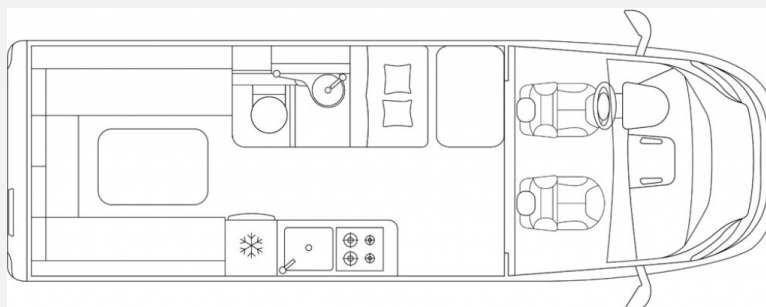

Exposé

Laika Ecovip 645

83.790,- €

MwSt. ausweisbar

Fahrzeug

Grundriss

Technische Daten

Modell-/Baujahr	2024
Leistung	103 KW / 140 PS
Schadstoffklasse/-norm	Euro 6d
Basisfahrzeug	Fiat Ducato
Motordetails	2,2 l MultiJet
Getriebe	Automatik
Anzahl Schlafplätze	2
Gesamtlänge	636 cm
Gesamtbreite	205 cm
Höhe	270 cm
Aufbauart	Campervan
Masse in fahrber. Zustand	3057 kg
techn. zul. Gesamtmasse	3500 kg
Zuladung	443 kg
Sitze mit Gurt	4
Radstand	404 cm
Anhängerlast (gebremst)	2500 kg
Kraftstoff	Diesel
Heizung	Truma Combi D 6 E
Kühlschrankvolumen	138.00 l
Wasservorrat	100 l
Abwassertankvolumen	90 l
Polster	Parma
Steckdosen 230V	2
Steckdosen 12V	1
	Doppel-/franz. Bett