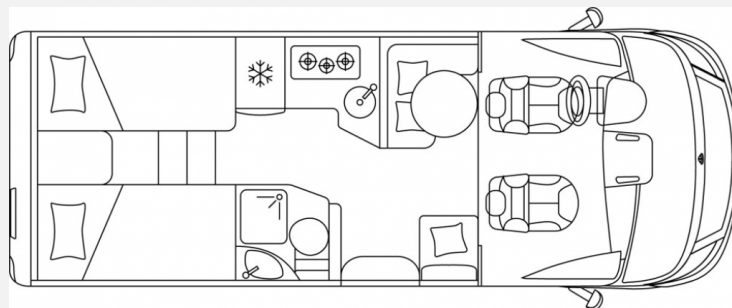

Exposé

Laika Kosmo H 1319

102.401,- €

MwSt. ausweisbar

Fahrzeug

Grundriss

Technische Daten

Modell-/Baujahr	2024
Leistung	103 KW / 140 PS
Schadstoffklasse/-norm	Euro 6d
Basisfahrzeug	Fiat Ducato
Motordetails	2,2 l MultiJet
Getriebe	Automatik
Anzahl Schlafplätze	4
Gesamtlänge	695 cm
Gesamtbreite	232 cm
Höhe	295 cm
Aufbauart	Integriert
Masse in fahrber. Zustand	3102 kg
techn. zul. Gesamtmasse	3500 kg
Zuladung	398 kg
Sitze mit Gurt	4
Radstand	380 cm
Anhängerlast (gebremst)	2000 kg
Kraftstoff	Diesel
Heizung	Warmluft 6 kW
Kühlschrankvolumen	140.00 l
Wasservorrat	110 l
Abwassertankvolumen	90 l
Polster	Firenze / Firenze
Steckdosen 230V	4
Steckdosen 12V	1
	Einzelbett, Alkoven/Hubbett

Beschreibung

- Automatikgetriebe für Motor 140 PS bei Light Fahrgestell
- Drahtlose Ladevorrichtung für Mobiltelefone - Fiat-Originalteil
- Klimaautomatik im Fahrerhaus, Fiat-Originalteil
- TV 32 LED, DVD, integr. Decoder, regulierb. TV Halterung
- Isofix-Befestigungen (2 Stück)
- Sat-Anlage 80 HD
- Multimedia Paket - Kosmo (8" Multimedia System, Autoradio-DAB, Lautsprecher, Touchscreen, Navigationssystem, Rückfahrkamera)
- Chassis Paket Integrierte (Radiobedienung am Lenkrad, Traction+, Hill Descent, Lenkrad und Schaltknäufel in Echtleder, Armaturenbrettveredelung mit Techno-Trim Design, Fiat-Originalteil)
- Wohnwelt Sitzpolster Firenze, Kunstleder (beige)
- Rückenpolster Firenze, Kunstleder (beige)
- Komfort Paket Kosmo H (Duscheinlage aus Holz, Fahrerhausteppich, Dunstabzugshaube, Isolierter Abwassertank, Beheizter Abwassertank, Schlafzimmerräume in Eco-Leder verkleidet, Ausziehkörbe und -schränke in der Küche, Premium XL-Aufbautür, mit Fernbedienung, Zentralverriegelung, Fenster, Verdunkelung, Ablagefach und Gasdruckstoßdämpfer, Vorbereitung Rückfahrkamera)