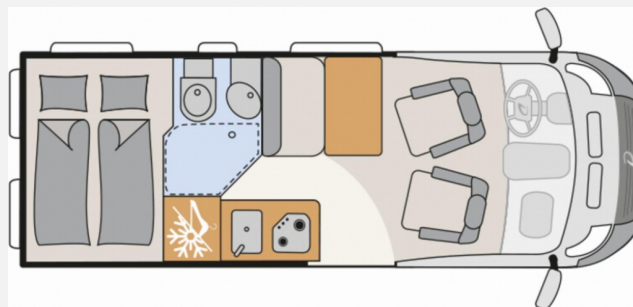

Exposé

Dethleffs Globetrail Advantage 600 DR Fiat

72.910,- €

MwSt. ausweisbar

Fahrzeug

Grundriss

Technische Daten

Modell-/Baujahr	2024
Leistung	103 KW / 140 PS
Schadstoffklasse/-norm	Euro 6d
Basisfahrzeug	Fiat Ducato
Motordetails	Multijet 3
Getriebe	Automatik
Anzahl Schlafplätze	4
Gesamtlänge	599 cm
Gesamtbreite	205 cm
Höhe	265 cm
Aufbauart	Campervan
Masse in fahrber. Zustand	3083 kg
techn. zul. Gesamtmasse	3499 kg
Zuladung	416 kg
Sitze mit Gurt	4
Radstand	404 cm
Kraftstoff	Diesel
Heizung	Diesel Heizung
Polster	Camino
	Doppel-/franz. Bett

Beschreibung

- Fiat Ducato MultiJet 140 (2,2 l / 140 PS / 103 kW) - 3.499 kg zul. Gesamtgewicht - Automatikgetriebe
- Schwarz Metallic
- Ausstattungslinie Advantage
- Fenster mit Fliegenschutz und Verdunklungsrollo im Heck rechts
- Aufstelldach schwarz, vorne komplett zu öffnen inkl. elektrischem Schließassistenten, Fliegengitter, Schwanenhalsleuchte und USB-Steckdose, mit hochwertiger Matratze
- Dieselheizung Combi 6D
- Abwassertank isoliert
- ###Bilder beispielhaft - Original kann abweichen###