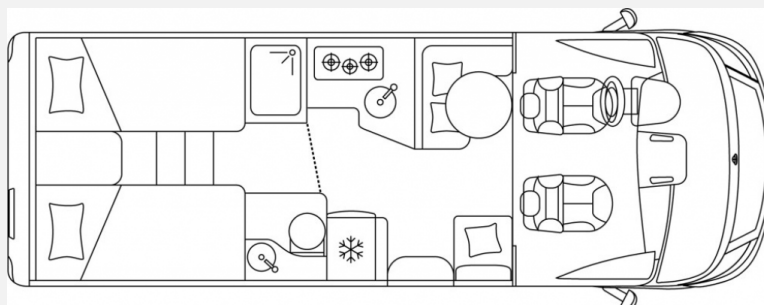

Exposé

Laika Kosmo H 1409

121.170,- €

MwSt. ausweisbar

Fahrzeug

Grundriss

Technische Daten

Modell-/Baujahr	2024
Leistung	132 KW / 180 PS
Schadstoffklasse/-norm	Euro 6d
Basisfahrzeug	Fiat Ducato
Motordetails	2,2 l MultiJet
Getriebe	Automatik
Anzahl Schlafplätze	4
Gesamtlänge	740 cm
Gesamtbreite	232 cm
Höhe	295 cm
Aufbauart	Integriert
Masse in fahrber. Zustand	2325 kg
techn. zul. Gesamtmasse	4400 kg
Zuladung	2075 kg
Sitze mit Gurt	4
Radstand	404 cm
Anhängerlast (gebremst)	2000 kg
Kraftstoff	Diesel
Heizung	Warmluft 6 kW
Kühlschrankvolumen	140.00 l
Wasservorrat	110 l
Abwassertankvolumen	90 l
Polster	Milano / Milano
Steckdosen 230V	4
Steckdosen 12V	1
	Einzelbett, Alkoven/Hubbett