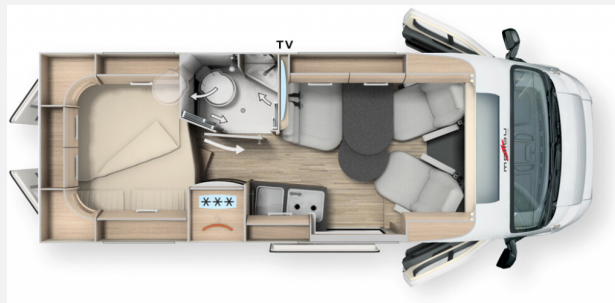

Exposé

Malibu Van 600 DB

65.900,- €

Differenzbesteuerung gemäß §25a

Fahrzeug

Grundriss

Technische Daten

Modell-/Baujahr	2020
Erstzulassung	06/2020
TÜV	07/2025
Leistung	110 KW / 150 PS
km Stand	22600 km
Basisfahrzeug	Fiat Ducato
Motordetails	2,3 l Multi-Jet
Getriebe	Schaltgetriebe
Anzahl Schlafplätze	3
Gesamtlänge	599 cm
Gesamtbreite	205 cm
Aufbauart	Campervan
Masse in fahrber. Zustand	2765 kg
techn. zul. Gesamtmasse	3300 kg
Zuladung	535 kg
Sitze mit Gurt	4
Anhängerlast (gebremst)	750 kg
Kraftstoff	Diesel
Heizung	Truma Combi 4
Kühlschrankvolumen	80.00 l
Wasservorrat	100 l
Abwassertankvolumen	92 l
Batterie	80.00 Ah
Polster	braun
	Einzelbett, Doppel-/franz. Bett

Beschreibung

- Navigationssystem
- Rückfahrkamera
- 16 Zoll Alu-Felgen
- Markise mit LED-Beleuchtung
- Fliegenschutztür
- 2-Flammen Kochfeld
- Schwenkbad
- Tempomat
- Lederlenkrad
- 2. Aufbauatterie
- Solaranlage
- Wechselrichter 2000 Watt
- Euroboxensystem im Heckbereich
- faltverdarklung Fahrerhaus