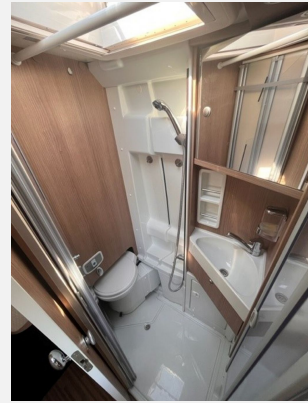

DÜRRWANG-MÖRLEIN

HYMER-CENTER-DORTMUND

DÜRRWANG-MÖRLEIN