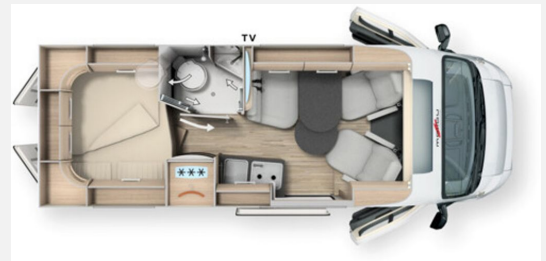

DÜRRWANG-MÖRLEIN

HYMER-CENTER-DORTMUND

DÜRRWANG-MÖRLEIN