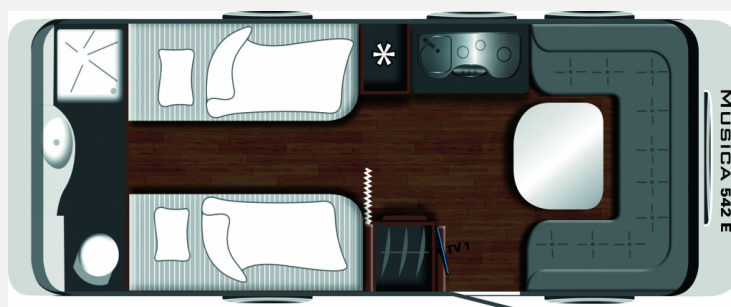

Exposé

LMC Musica 542 E MOVER

29.900,- €

Differenzbesteuerung gemäß §25a

Fahrzeug

Grundriss

Technische Daten

Modell-/Baujahr	2022
Anzahl der Achsen	1
Anzahl Schlafplätze	2
Gesamtlänge	779 cm
Gesamtbreite	253 cm
Höhe	258 cm
Innenhöhe	195 cm
Umlaufmaß	1051 cm
Aufbaulänge	661 cm
Leergewicht	1422 kg
Masse in fahrber. Zustand	1462 kg
techn. zul. Gesamtmasse	2000 kg
Auflastung	2000 kg
Infrastruktur	Küche WC
Liegeflächen	Seite (202x82) Seite (195x82)
Heizung	Truma 5004 S
Kühlschrankvolumen	141 l
Wasservorrat	44 l
Steckdosen 230V	3
Steckdosen 12V	2
Steckdosen USB	1
	Rundsitzgruppe
	Einzelbett

Serviceklappe 750 x 300 vorne rechts

Kombisteckdose 12 V / 230 V / TV

Teppichboden

Doppelte Böden in Sitz- und Bettkästen, Duo Control CS, elektrische Fußbodentemperierung, Wasserverlegung innen,

Irrtümer und Änderungen vorbehalten