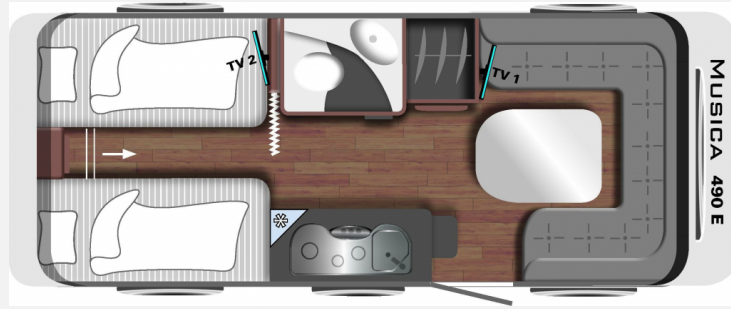

Technische Daten

Modell-/Baujahr	2021
Erstzulassung	05/2022
Anzahl der Achsen	1
Anzahl Schlafplätze	2
Gesamtlänge	727 cm
Gesamtbreite	232 cm
Höhe	262 cm
Innenhöhe	195 cm
techn. zul. Gesamtmasse	2000 kg
Infrastruktur	Küche WC
Liegeflächen	Bug (201x130/156) Heck (200x88) Heck (185x88)
Farbe	weiß
	Rundsitzgruppe
	Einzelbett

Beschreibung

Interne Nummer bei Rückfragen: LZ 454

- Antischlingerkupplung
- Serviceklappe hinten rechts
- **Alufelgen**
- Vorzeltleuchte
- Aufbau-tür mit Fenster und Fliegengittertür
- Kühlschrank mit Gefrierfach
- 3-Flammen Gaskocher
- Rollo/Fliegengitter an den Fenstern
- Ausstellfenster
- **Truma Mover Smart M mit Powerset**
- **Dachmarkise**
- **ATC Trailer Control**
- **3er Fahrradträger Deichel**
- **vollautomatische Sat-Anlage inkl. TV und Halter**
- Heki
- 4x Klarglasdachhaube
- Duschmodöglichkeit
- Truma Therme Warmwasser
- Truma Vent Heizung
- Rauchmelder
- Big-Foot Abstützplatten
- LED Beleuchtung
- Umbau Sitzgruppe möglich
- Umbau Einzelbett zum Doppelbett
- USB-Steckdosen
- Arbeitsplattenverlängerung Küche
- Bugfenster
- GFK-Dach
- Holzrost Dusche
- und vielem mehr*