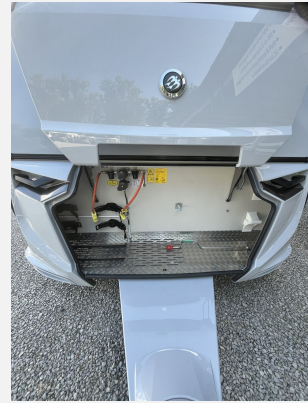

Camping-Freizeit **Dorn** oHG