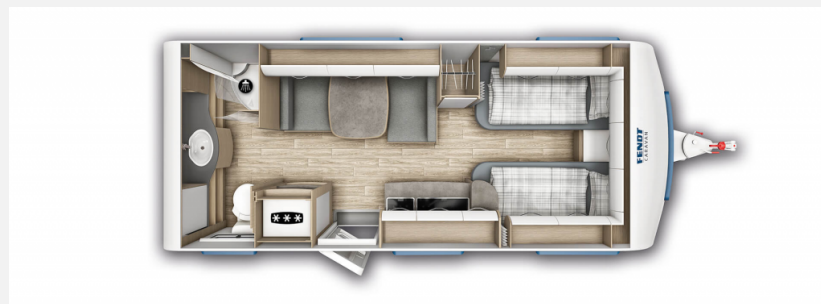

Exposé

Fendt Bianco Activ 515 SGD Auflastung, LM-Felge

33.290,- €

MwSt. ausweisbar

Fahrzeug

Grundriss

Technische Daten

Modell-/Baujahr	2025, 09/2024
Anzahl Schlafplätze	3
Gesamtlänge	751 cm
Gesamtbreite	232 cm
Höhe	266 cm
Innenhöhe	198 cm
Umlaufmaß	982 cm
Aufbaulänge	637 cm
Masse in fahrber. Zustand	1419 kg
techn. zul. Gesamtmasse	2000 kg
Zuladung	579 kg
Infrastruktur	Küche WC
Liegeflächen	Bug (1x85x195) Bug (1x85x200) Seite (101/87 x 190)
Heizung	Truma Combi 4
Kühlschrankvolumen	133 l
Gefriervolumen	3 l
Wasservorrat	24 l
	Seitensitzgruppe
	Einzelbett

Beschreibung

Modell 2025

Lagerwagen vor Ort !

- * Fendt Bianco Activ 515 SGD
- * 2.000 kg AAA Fahrwerk, Bereifung, Alufelgen schwarz poliert
- * Deko-Paket
- * Fliegenschutztüre
- * Spannbetttuch Einzel- /franz.Betten
- * Einzelbettauszug mit Liegepolster
- * TV-Halter „Sky“ mit Gelenkarm
- * Spannbetttuch für Bettausgleich TG
- * Zulassungsdokumente
- * Frachtkosten / Überführung vom Hersteller zur Firma