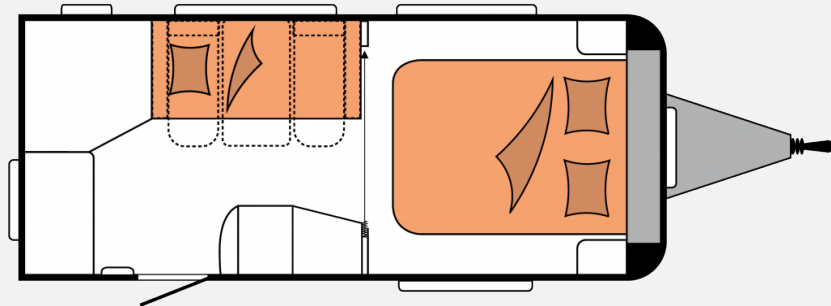

Exposé

Hobby De Luxe 460 SFf

27.396,- €

MwSt. ausweisbar

Fahrzeug

Grundriss

Technische Daten

Modell-/Baujahr	2025, 2024
Anzahl der Achsen	1.00
Anzahl Schlafplätze	3
Gesamtlänge	676.00 cm
Gesamtbreite	230.00 cm
Höhe	263.00 cm
Innenhöhe	195.00 cm
Umlaufmaß	934.00 cm
Aufbaulänge	559.00 cm
Masse in fahrber. Zustand	1237.00 kg
techn. zul. Gesamtmasse	1500.00 kg
Zuladung	263.00 kg
Infrastruktur	WC
Liegeflächen	Queensbett (189 X 146) Bettumbau Sitzgruppe (175 X 77)
Kühlschrankvolumen	133 l
Gefriervolumen	12 l
Wasservorrat	25.00 l
Abwassertankvolumen	23.50 l
Polster	Turo
Führerscheinklasse	BE
	Mittelsitzgruppe
	Doppel-/franz. Bett

Beschreibung

- * Hobby De Luxe 460 SFf
- * Auflastung auf 1.500 kg, mit technischer Änderung für
- * Frachtkosten ab Werk Hobby-Stralsund

Irrtümer und Änderungen vorbehalten

Ausstattung

Irrtümer und Änderungen vorbehalten