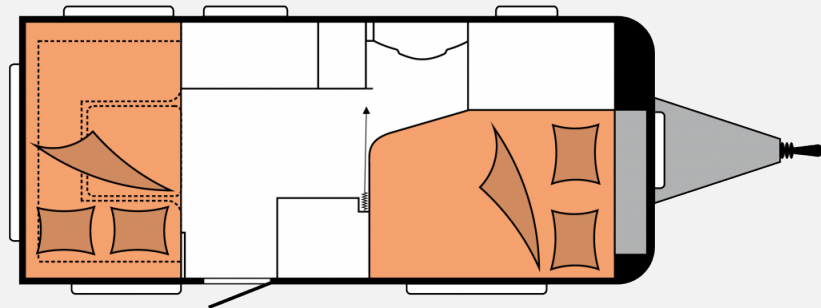

Exposé

Hobby De Luxe 460 UFe

27.884,- €

MwSt. ausweisbar

Fahrzeug

Grundriss

Technische Daten

Modell-/Baujahr	2025, 2024
Anzahl der Achsen	1.00
Anzahl Schlafplätze	4
Gesamtlänge	664.00 cm
Gesamtbreite	230.00 cm
Höhe	263.00 cm
Innenhöhe	195.00 cm
Umlaufmaß	922.00 cm
Aufbaulänge	546.00 cm
Masse in fahrber. Zustand	1263.20 kg
techn. zul. Gesamtmasse	1500.00 kg
Zuladung	236.80 kg
Infrastruktur	WC
Liegeflächen	Französisches Bett (195 X 138 / 108) Bettumbau Sitzgruppe (204 X 135)
Kühlschrankvolumen	133 l
Gefriervolumen	12 l
Wasservorrat	25.00 l
Abwassertankvolumen	23.50 l
Polster	Turo
Führerscheinklasse	BE
	Rundsitzgruppe
	Doppel-/franz. Bett

Beschreibung

- * Hobby De Luxe 460 UFe
- * Auflastung auf 1.500 kg, mit technischer Änderung für
- * Dunstabzugshaube DOMETIC inkl.
- * Fußbodenerwärmung bis Typ 540
- * Vorbereitung für Autarkpaket inkl. Laderegler mit Booster,
- * Vorzelt-Außensteckdose, inkl. 230-V-Ausgang, SAT- /
- * Frachtkosten ab Werk Hobby-Stralsund