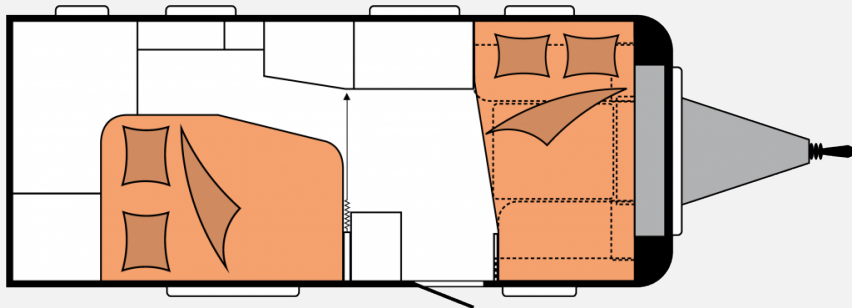

Exposé

Hobby De Luxe 495 WFB

30.181,- €

MwSt. ausweisbar

Fahrzeug

Grundriss

Technische Daten

Modell-/Baujahr	2025, 2024
Anzahl der Achsen	1.00
Anzahl Schlafplätze	4
Gesamtlänge	713.00 cm
Gesamtbreite	230.00 cm
Höhe	264.00 cm
Innenhöhe	195.00 cm
Umlaufmaß	971.00 cm
Aufbaulänge	595.00 cm
Masse in fahrber. Zustand	1356.80 kg
techn. zul. Gesamtmasse	1800.00 kg
Zuladung	443.20 kg
Infrastruktur	WC
Liegeflächen	Französisches Bett (199 X 133 / 109) Bettumbau Sitzgruppe (204 X 135 / 120)
Kühlschrankvolumen	133 l
Gefriervolumen	12 l
Wasservorrat	25.00 l
Abwassertankvolumen	23.50 l
Polster	Lago
Führerscheinklasse	BE
	Seitensitzgruppe
	Doppel-/franz. Bett

Beschreibung

- * Hobby De Luxe 495 WFB
- * Auflastung auf 1.800 kg, mit technischer Änderung für
- * Fußbodenerwärmung bis Typ 540
- * Vorbereitung für Autarkpaket inkl. Laderegler mit Booster,
- * Frachtkosten ab Werk Hobby-Stralsund