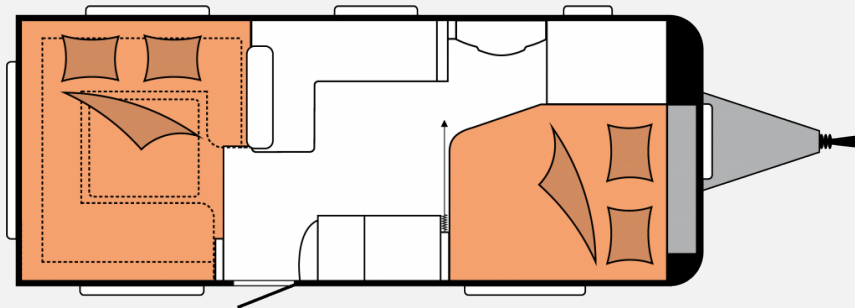

## Technische Daten

<b>Modell-/Baujahr</b>	2025, 2024
<b>Anzahl der Achsen</b>	1.00
<b>Anzahl Schlafplätze</b>	4
<b>Gesamtlänge</b>	752.00 cm
<b>Gesamtbreite</b>	250.00 cm
<b>Höhe</b>	264.00 cm
<b>Innenhöhe</b>	195.00 cm
<b>Umlaufmaß</b>	1012.00 cm
<b>Aufbaulänge</b>	636.00 cm
<b>Masse in fahrber. Zustand</b>	1524.00 kg
<b>techn. zul. Gesamtmasse</b>	2000.00 kg
<b>Zuladung</b>	476.00 kg
<b>Infrastruktur</b>	WC
<b>Liegeflächen</b>	Französisches Bett (195 X 157 / 128) Bettumbau Sitzgruppe (223 X 205 / 165)
<b>Kühlschrankvolumen</b>	133 l
<b>Gefriervolumen</b>	12 l
<b>Wasservorrat</b>	47.00 l
<b>Abwassertankvolumen</b>	23.50 l
<b>Polster</b>	Nora
<b>Führerscheinklasse</b>	BE
	Rundsitzgruppe
	Doppel-/franz. Bett