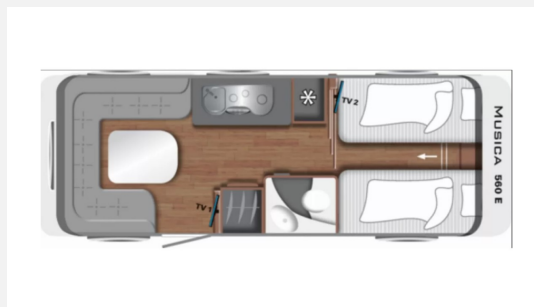

Exposé

LMC Musica 560 E

35.500,- €

Fahrzeug

Grundriss

**Technische Daten**

<b>Modell-/Baujahr</b>	2020
<b>Anzahl Schlafplätze</b>	6
<b>Gesamtlänge</b>	779 cm
<b>Gesamtbreite</b>	232 cm
<b>Höhe</b>	262 cm
<b>techn. zul. Gesamtmasse</b>	2000 kg
<b>Infrastruktur</b>	WC
	Rundsitzgruppe
	Einzelbett, Doppelbett hinten, Aufstelldach (Doppelbett)

Ausstellfenster Waschraum mit Milchglas

Aufstelldach mit einer Liegefläche von 234 x 133cm (siehe Bilder)

Klimaanlage Truma Staukastenklima Saphir Comfort

Zusätzliche Serviceklappe hinten links

DuoControl mit Crash-Sensor