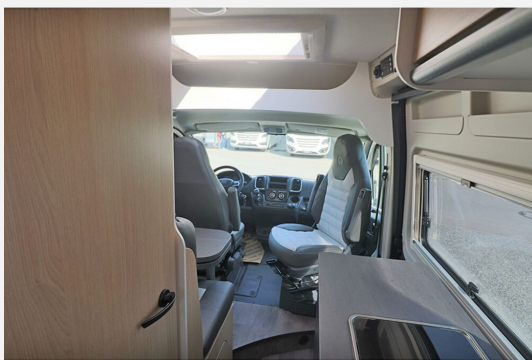

Exposé

Sunlight Camper Van Cliff 602 Adventure Edition

55.890,- €

MwSt. ausweisbar

Fahrzeug

Grundriss

Technische Daten

Modell-/Baujahr	2025
Leistung	103 KW / 140 PS
Basisfahrzeug	Fiat Ducato
Motordetails	2.2 Multijet
Getriebe	Schaltgetriebe
Anzahl Schlafplätze	2
Gesamtlänge	599 cm
Gesamtbreite	205 cm
Höhe	261 cm
Aufbauart	Campervan
Masse in fahrber. Zustand	2837 kg
techn. zul. Gesamtmasse	3500 kg
Zuladung	663 kg
Sitze mit Gurt	4
Radstand	404 cm
Kraftstoff	Diesel
Heizung	Combi 4 Gasheizung
Kühlschrankvolumen	84.00 l
Wasservorrat	100 l
Wasservorrat (ink Boiler)	20 l
Abwassertankvolumen	90 l
Polster	Adventure
Steckdosen 230V	3
	Einzelbett

Beschreibung

- Editionsausstattung Adventure 602 (Fiat Ducato 3.500 kg — 2.2 Multijet — 103 kW — 140 PS Euro 6 — 6-Gang-Schaltgetriebe, Fiat Weiß, Adventure Beklebung, Wohnwelt Adventure, Markise (schwarz), Panoramadachhaube 70 x 50 cm, Duschausstattung (Brausekopf ausziehbar, Duschvorhang, Führungsschiene, Brausehalter), Fenster im Bad, Kleiderstange in der Nasszelle, Breite Einstiegsstufe, Drehplatte für Tischverlängerung an der Sitzgruppe, Stoßfänger lackiert, Skid Plate Schwarz, Nebelscheinwerfer, Lenkrad & Schaltknäuel in Lederausführung, Luftauslässe mit Applikationen Silber (Techno-Trim), 16" Alufelgen Bi-Color)
- Aussenfarbe Campovolo
- Dieseltank 90 l
- Rahmenfenster
- Holzrost in der Dusche
- faltverdarkelung
- Kabelvorbereitung für Rückfahrkamera

Ausstattung

- Lederlenkrad, Servolenkung, Tempomat, Zentralverriegelung, Rußpartikelfilter
- Heckgarage, Markise
- WC

Bilder

Markenwelten entdecken bei Burmeister

Vielfalt für Ihren individuellen Caravan-Traum. Sprechen Sie uns an.