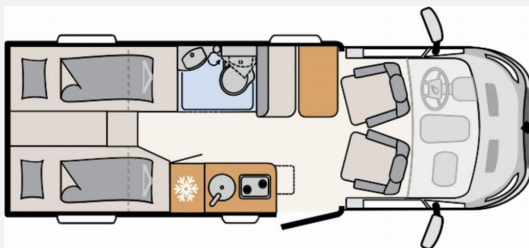

Irrtümer und Änderungen vorbehalten

Ausstattung

Irrtümer und Änderungen vorbehalten

Bilder