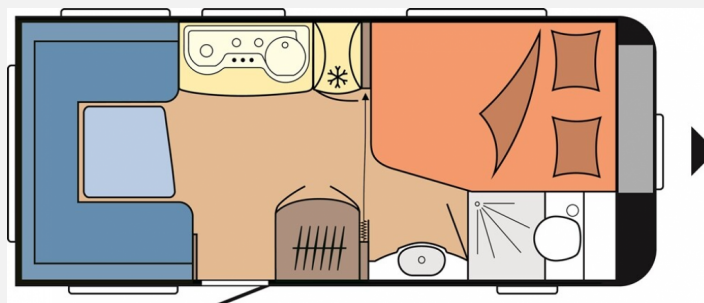

Exposé

Hobby De Luxe 460 UFe

18.900,- €

MwSt. ausweisbar

Fahrzeug

Grundriss

Technische Daten

Modell-/Baujahr	2016
Erstzulassung	07/2016
Anzahl Schlafplätze	4
Gesamtlänge	663 cm
Gesamtbreite	230 cm
Höhe	262 cm
Umlaufmaß	900 cm
Aufbaulänge	545 cm
Masse in fahrber. Zustand	1207 kg
techn. zul. Gesamtmasse	1500 kg
Zuladung	293 kg
Auflastung	1500 kg
Heizung	Truma S-3004
Wasservorrat	25 l
Abwassertankvolumen	24 l
Polster	Serie
	TÜV neu
	Doppel-/franz. Bett

Beschreibung

- Fahrradträger auf Deichsel
- Antischlingerkupplung
- Antischleudersystem
- Sackmarkise
- Rangiersystem Truma Mover
- Außenstauraumklappe bug links
- 100 km/h Zulassung
- Reifen 185R14C mit Dot 04/2022
- Abwassertank rollbar
- TV Flachbildschirm im Schlafbereich