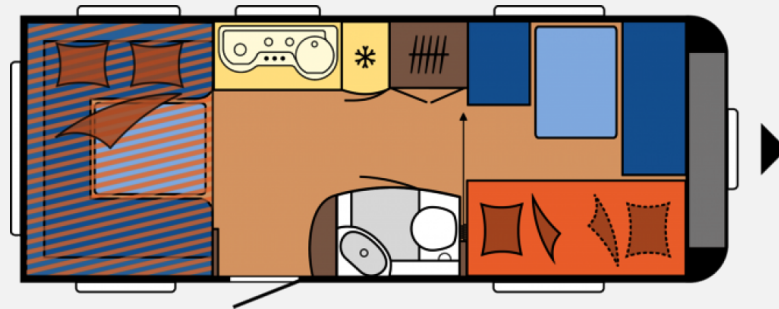

Exposé

Hobby De Luxe 515 UHK Modell 2023

27.900,- €

MwSt. ausweisbar

Fahrzeug

Grundriss

Technische Daten

Modell-/Baujahr	2023, 2023
Anzahl der Achsen	1
Anzahl Schlafplätze	5
Gesamtlänge	753 cm
Gesamtbreite	230 cm
Höhe	264 cm
Innenhöhe	195 cm
Umlaufmaß	1012 cm
Aufbaulänge	634 cm
Masse in fahrber. Zustand	1463 kg
techn. zul. Gesamtmasse	2000 kg
Auflastung	2000 kg
Infrastruktur	Küche WC
Liegeflächen	Bug (189x128/ 98) Hubbett (200x129) Heck (204x160) Etagenbett (180x70; 185 x 70)
Heizung	TRUMA S-3004
Kühlschrankvolumen	133 l
Gefriervolumen	12 l
Wasservorrat	47 l
Abwassertankvolumen	24 l
	Seitensitzgruppe
	Etagenbett, Hubbett

Beschreibung

Sonderausstattung:

- Auflastung 2.000 kg
- Garage unter Kinderbett
- Einsäulenhubtisch
- USB-Doppelladesteckdose mit 2 Kinderbettleuchten inkl. USB
- Fernsehgelenkhalter ohne Videokabel

Änderungen, Irrtümer und Zwischenverkauf vorbehalten!