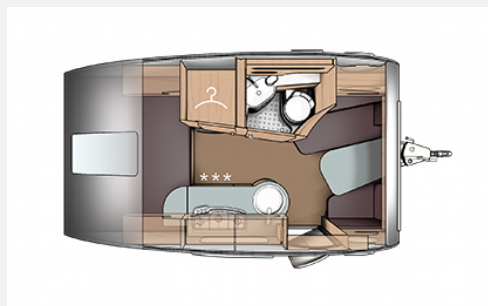

Exposé

**T@b 400 Basic \*1.500 kg\***

**30.388,- €**

MwSt. ausweisbar

Fahrzeug

Grundriss

**Technische Daten**

<b>Modell-/Baujahr</b>	2025
<b>Anzahl der Achsen</b>	1
<b>Anzahl Schlafplätze</b>	3
<b>Gesamtlänge</b>	597 cm
<b>Gesamtbreite</b>	225 cm
<b>Höhe</b>	261 cm
<b>techn. zul. Gesamtmasse</b>	1500 kg
<b>Infrastruktur</b>	Küche WC
<b>Polster</b>	Active Rock
	Face-to-Face Sitzgruppe
	Doppelbett quer

## Beschreibung

- Serviceklappe 70 x 30,5 cm, Heck rechts
- Insektenschutztür
- Dachzierleiste Längs / Heck
- Colour-Kit METROPOLIS
- Auflastung auf 1.500 kg\*\*\* (1.500 kg-Fahrwerk)
- Leichtmetallfelgen
- Spülenabdeckungen und Schneidebrett in Kunststoff
- Gepäcknetze (7 Stück)
- Ambientebeleuchtung
- Polster: ACTIVE ROCK