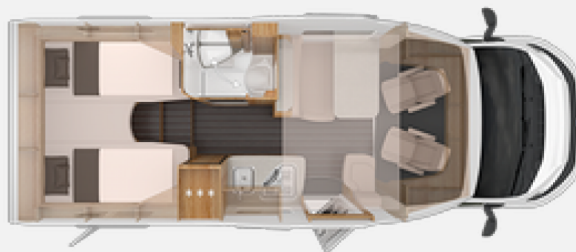

Exposé

Knaus Sky Wave 650 MEG 60 YEARS Verfügbar ab 11.2024

64.900,- €

MwSt. ausweisbar

Fahrzeug

Grundriss

Technische Daten

Modell-/Baujahr	2023
Erstzulassung	14.06.2023
TÜV	06/2024
Leistung	103 KW / 140 PS
km Stand	33000 km
Umweltplakette	grün
Schadstoffklasse/-norm	S4 / Euro 6d-final
Basisfahrzeug	FIAT Ducato
Getriebe	Schaltgetriebe
Anzahl Schlafplätze	4
Gesamtlänge	698 cm
Gesamtbreite	232 cm
Höhe	284 cm
Aufbauart	Teilintegriert
Masse in fahrber. Zustand	3105 kg
techn. zul. Gesamtmasse	3500 kg
Infrastruktur	Küche WC
Anhängerlast (ungebremst)	2000 kg
Kraftstoff	Diesel
Polster	Indian Summer
	TÜV neu, ehem. Mietfahrzeug
	Seitensitzgruppe
	Einzelbett, Hubbett

- * **SKY WAVE 650 MEG 60 Years**
- * **Fahrradtr. 2 Raeder Thule Lift V 16**
- * **Auflastung 3650 kg**
- * **Kraftstofftank 90 Liter**
- * **DuoControl CS m.Gasfilter statt Monocont**
- * TUEV und Fahrzeug Brief
- * Fracht / Überführung