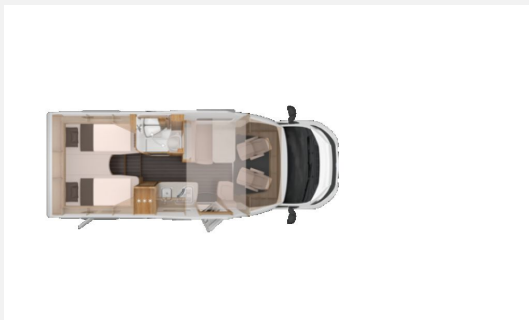

* LIGHT/L/TIEF 140/SCHAL_E6D-FIN

* Standard-Aufbau

* mit Motorvar. E6D_FINAL (RM)

* Polster Cool Grey

Zwischenverkauf und Irrtümer für dieses Angebot sind ausdrücklich vorbehalten. Die Fahrzeugbeschreibung sowie Fahrzeugbilder dienen lediglich der allgemeinen Identifizierung des Fahrzeuges und stellt keine Gewährleistung im kaufrechtlichen Sinne dar. Ausschlaggebend sind einzig und allein die Vereinbarungen in der Auftragsbestätigung oder im Kaufvertrag.

Ausstattung

Zwischenverkauf und Irrtümer für dieses Angebot sind ausdrücklich vorbehalten. Die Fahrzeugbeschreibung sowie Fahrzeugbilder dienen lediglich der allgemeinen Identifizierung des Fahrzeuges und stellt keine Gewährleistung im kaufrechtlichen Sinne dar. Ausschlaggebend sind einzig und allein die Vereinbarungen in der Auftragsbestätigung oder im Kaufvertrag.

Bilder

Verkäufer

Elbe Caravan GmbH
Herr Roy Barabas
Straße der Freundschaft 28
06886 Lutherstadt Wittenberg

☎ +4934903 - 592011

☎ FAX +4934903 - 592010

✉ info@elbe-caravan.de