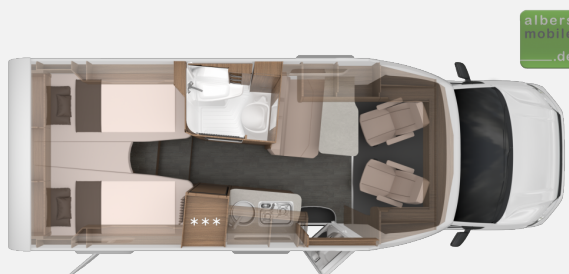

Exposé

Knaus Van TI 640 MEG VANSATION MAN Einzelbetten Sat TV

72.490,- €

MwSt. ausweisbar

Fahrzeug

Grundriss

Technische Daten

<b>Modell-/Baujahr</b>	2023
<b>Leistung</b>	130 KW / 177 PS
<b>km Stand</b>	10905 km
<b>Umweltplakette</b>	grün
<b>Schadstoffklasse/-norm</b>	Euro 6d
<b>Basisfahrzeug</b>	MAN
<b>Getriebe</b>	Automatik
<b>Anzahl Schlafplätze</b>	2
<b>Gesamtlänge</b>	689 cm
<b>Gesamtbreite</b>	220 cm
<b>Höhe</b>	294 cm
<b>Aufbauart</b>	Teilintegriert
<b>techn. zul. Gesamtmasse</b>	3500 kg
<b>Auflastung</b>	4000 kg
<b>Infrastruktur</b>	Küche WC
<b>Liegeflächen</b>	Heck (201x85; 201 x 77)
<b>Sitze mit Gurt</b>	4
<b>Kraftstoff</b>	Diesel
<b>Heizung</b>	Heizung TRUMA Combi 6
<b>Kühlschrankvolumen</b>	142 l
<b>Vorbesitzer</b>	1
<b>Farbe</b>	grau
	TÜV neu
	Seitensitzgruppe
	Einzelbett

Als Vansation Sondermodell bietet der VAN TI zahlreiche Ausstattungshighlights zum Vorteilspreis. Dank der KNAUS FoldXpand Heckkonstruktion bietet er außerdem den größten Wohnraum seiner Klasse mit einzigartigen Komfortdetails und einzigartigen Komfort bei gewohnt kompakten Außenmaßen.