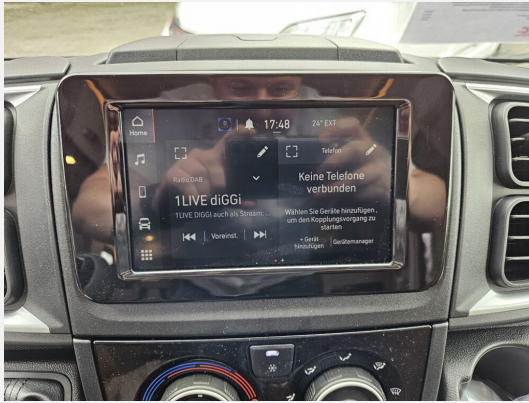

STELLFELD & ERNST GMBH

10000+ UNTERKÄMFER MIT DIESEL S&E Großraumcaravan Elisenstrasse mit Akademie Eigentum: 251 64150 Dortmund	10000+ UNTERKÄMFER MIT DIESEL S&E Gartenmöbel & Grillgeräte Flughafenstr. 101 44309 Dortmund
10.000 ARTIKEL FÜR CAMPING & FREIZEIT S&E Freizeitmarkt Oberste-Wilms-Str. 22a | 44309 Dortmund	10.000+ m² IN 6 OUTDOOR AUSSTELLUNG S&E Freizeitfahrzeuge Mundwäldchenstr. 11 | 44309 Dortmund
10000+ TUNINGSTÜCKE & GEDRUCKTE ANHÄNGER S&E Gas & Anhänger mit Veranmietung Eigentum: 251 64150 Dortmund	10.000+ MIT WUNDERBAR PRÄZISEN STORE S&E Anhängersysteme Eigentum: 251 64150 Dortmund

Alle Infos und Öffnungszeiten unter www.stellfeld-ernst.de

Hauptsitz:
Stellfeld & Ernst GmbH
Oberste-Wilms-Str. 22a
44309 Dortmund
Tel. 0231 5198158

Orte: Dortmund | Düsseldorf
Freizeitfahrzeuge | Motorräder | Motorboote
Anhängersysteme | Gas | Party-Party