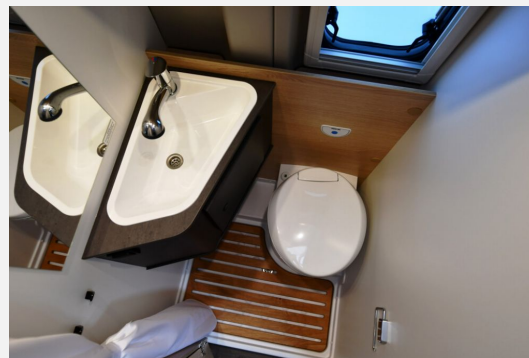

Verkäufer

Autohaus Wolfsburg Hotz und Heitmann GmbH & Co. KG
Herr Florian Anspieler
Heinrich-Nordhoff-Straße 119-129
38440 Wolfsburg

☎ 05361 204-0

✉ Florian.Anspieler@autohaus-wolfsburg.de