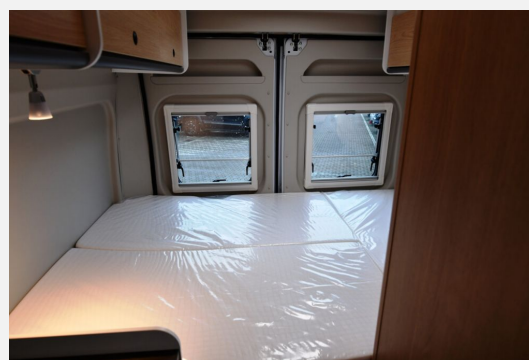

Verkäufer

Autohaus Wolfsburg Hotz und Heitmann GmbH & Co. KG
Herr Florian Anspieler
Heinrich-Nordhoff-Straße 119-129
38440 Wolfsburg

☎ 05361 204-0

✉ Florian.Anspieler@autohaus-wolfsburg.de