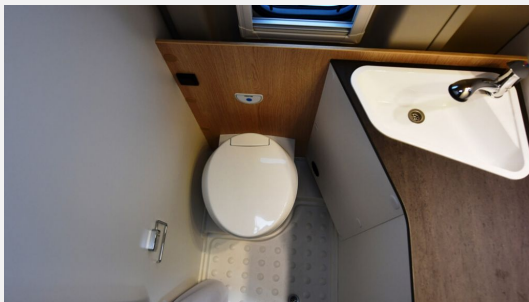

Verkäufer

Autohaus Wolfsburg Hotz und Heitmann GmbH & Co. KG
Herr Florian Anspieler
Heinrich-Nordhoff-Straße 119-129
38440 Wolfsburg

☎ 05361 204-0

✉ Florian.Anspieler@autohaus-wolfsburg.de