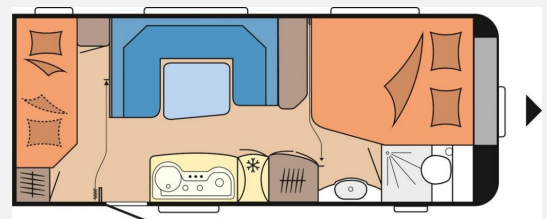

Beschreibung

- Auflastung 1700 kg auf 1800 kg ohne technische Änderungen
- Backofen mit Grill, SW 18-245 560 KMFe De Luxe Edition
- Deichselfahrradträger
- Duschvorrichtung E-Waschraum
- Fernsehhalter
- Fußbodenerwärmung
- Heckfahrradträger für 2 Fahrräder
- Markise Omnistor 4,00 m, montiert
- Rollo für Waschraumfenster inkl. Mückenschutz
- Stabilisierungssystem ETS Plus
- TFT-Bedienpanel statt Standard-Bedienpanel
- Alde Warmwasserheizung
- Kathrein Sat - Anlage CAP 650
- Kleiderstange in Dusche
- Ausstellungsfahrzeug Trotz aller Mühe und Sorgfalt, sind Fehler in dieser spezifischen Fahrzeugbeschreibung nicht ausgeschlossen. Die Beschreibung dient lediglich der allgemeinen Identifizierung des Wagens und stellt keinen Vertragsbestandteil im rechtlichen Sinne dar. Ausschlaggebend sind einzig und allein die Vereinbarungen im Kaufvertrag. Den genauen Ausstattungsumfang erhalten Sie von Ihrem Verkaufsberater vor Ort.

Ausstattung

- Antischlingerkupplung
- Markise
- 3-Flammkocher
- Backofen, WC, Fahrradträger

Bilder