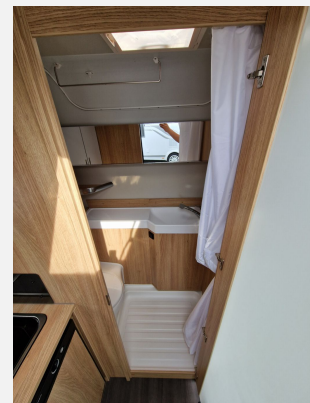

Kein Logo
vorhanden