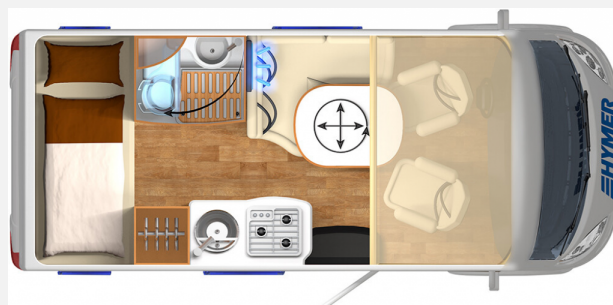

Exposé

Hymer B-Klasse 504

63.900,- €

Differenzbesteuerung gemäß §25a

Fahrzeug

Grundriss

Technische Daten

Modell-/Baujahr	2015
Erstzulassung	12/2014
Leistung	109 KW / 148 PS
km Stand	59200 km
Schadstoffklasse/-norm	Euro 5
Basisfahrzeug	Fiat Ducato
Motordetails	2,3 Multijet
Getriebe	Automatik
Anzahl Schlafplätze	3
Gesamtlänge	599 cm
Gesamtbreite	235 cm
Aufbauart	Integriert
Masse in fahrber. Zustand	2960 kg
techn. zul. Gesamtmasse	3500 kg
Zuladung	540 kg
Auflastung	3850 kg
Sitze mit Gurt	4
Radstand	3010 cm
Anhängerlast (gebremst)	2000 kg
Kraftstoff	Diesel
Heizung	Truma Combi 6
Kühlschrankvolumen	103.00 l
Wasservorrat	130 l
Abwassertankvolumen	90 l
Batterie	95.00 Ah
Polster	Cremissimo
Steckdosen 230V	3
Steckdosen 12V	2
	Alkoven/Hubbett

Beschreibung

- Fiat Ducato 109kW / 148PS
- Automatik (Automatisches Schaltgetriebe)
- Doppel DIN Navigationsgerät mit Rückfahrkamera
- Doppelverglasung für Fahrerhaus Seitenfenster
- Automatische Sat-Antenne Cytrac von Ten Haaft
- TV-Flachbildschirm
- Markise 3,5m
- Elektrisches Frontrollo
- Hypermobil B-Klasse Komfort-Paket 1 (ohne Jumbo-Kühlschrank) (Goldschmitt Spezial-Spiralfeder für Vorderachse inkl. Achslasterhöhung, Automatische Klimaanlage mit Pollenfilter motorbetrieben, Tempomat Fiat (Cruise Control))
- Runder, ausziehbarer Tisch aus der S-Klasse
- Komfort Eingangstüre
- Außendusche in Heckgarage
- Teppichboden
- Komfort Eingangstüre
- Warmwasser auch elektrisch
- Solaranlage
- 2. Wohnraumbatterie
- Zahnriemen wurde bei 51400km im November 2020 getauscht
- *1.Hand / Der Verkauf erfolgt im Kundenauftrag*