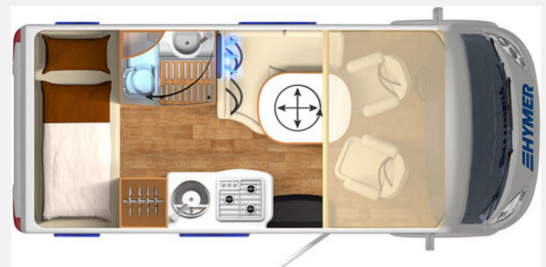

DÜRRWANG-MÖRLEIN

HYMER-CENTER-DORTMUND

DÜRRWANG-MÖRLEIN