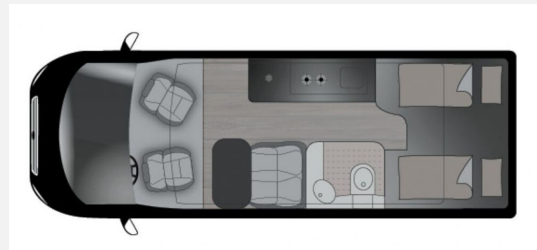

Im Internet gemachte Angaben sind unverbindlich und stellen keine zugesicherten Eigenschaften dar.

Der Verkäufer haftet nicht für Irrtümer, Eingabefehler und Daten , Übermittlungsfehler. Änderungen und Zwischenverkauf vorbehalten.

www.duerrwang.de

Irrtümer und Änderungen vorbehalten

Ausstattung

- Lederlenkrad, Notbremsassistent, Spurhalteassistent, Regensensor, Servolenkung, Tempomat, Multifunktionslenkrad, Rußpartikelfilter
- Markise
- Lichtsensor
- WC

Irrtümer und Änderungen vorbehalten

Bilder

DÜRRWANG-MÖRLEIN