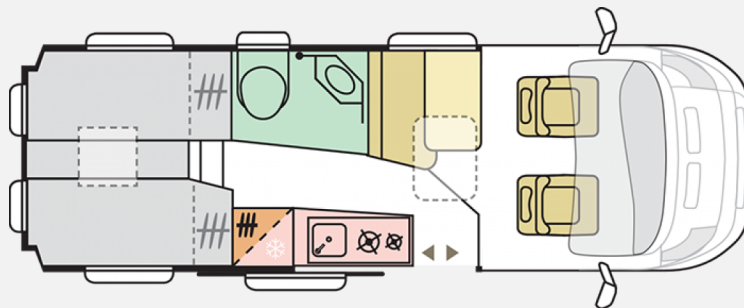

Exposé

Adria Twin ALL-IN 640 SLB * Markise * Solar * Navi

~~82.343,-€~~ **76.443,- €**

MwSt. ausweisbar

Fahrzeug

Grundriss

Technische Daten

Modell-/Baujahr	2025
Anzahl der Achsen	2
Leistung	132 KW / 180 PS
Umweltplakette	grün
Basisfahrzeug	FIAT Ducato
Motordetails	180 Multijet, Euro 6e
Getriebe	Automatik
Antriebsart	Frontantrieb
Anzahl Schlafplätze	3
Gesamtlänge	636 cm
Gesamtbreite	205 cm
Höhe	259 cm
Innenhöhe	190 cm
Aufbauart	Campervan
Leergewicht	2872 kg
techn. zul. Gesamtmasse	3500 kg
Infrastruktur	Küche WC
Liegeflächen	Seite (180-130x160(opt.)) Heck (192x80-63) Heck (180x80-63)
Sitze mit Gurt	4
Anhängerlast (gebremst)	3000 kg
Kraftstoff	Diesel
Heizung	Truma Combi 4 CP plus (Gasheizung)
Kühlschranksvolumen	84 l
Wasservorrat	100 l
Abwassertankvolumen	70 l
Batterie	100 Ah
Polster	Arno
Führerscheinklasse	B
Farbe	grau
	Einzelbett, Doppelbett längs