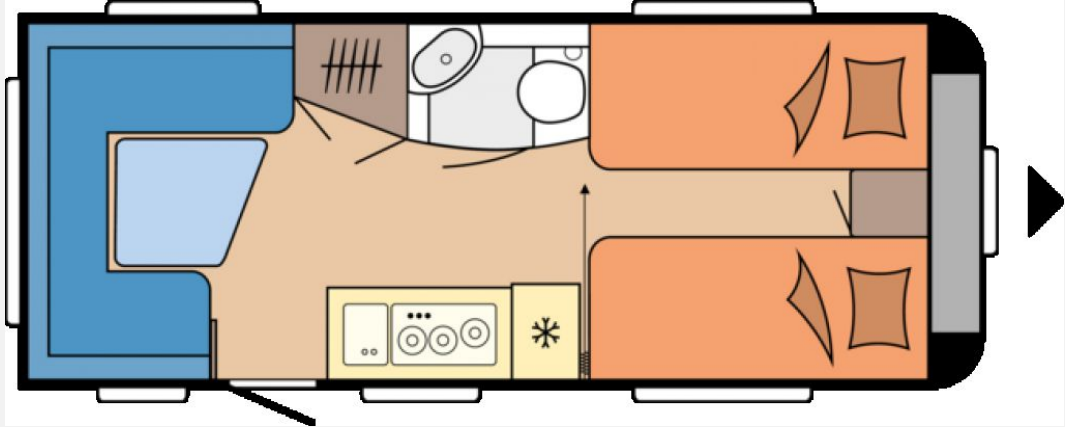

Exposé

Hobby De Luxe 495 UL >>>Sommerende-Deal

28.900,- €

MwSt. ausweisbar

Fahrzeug