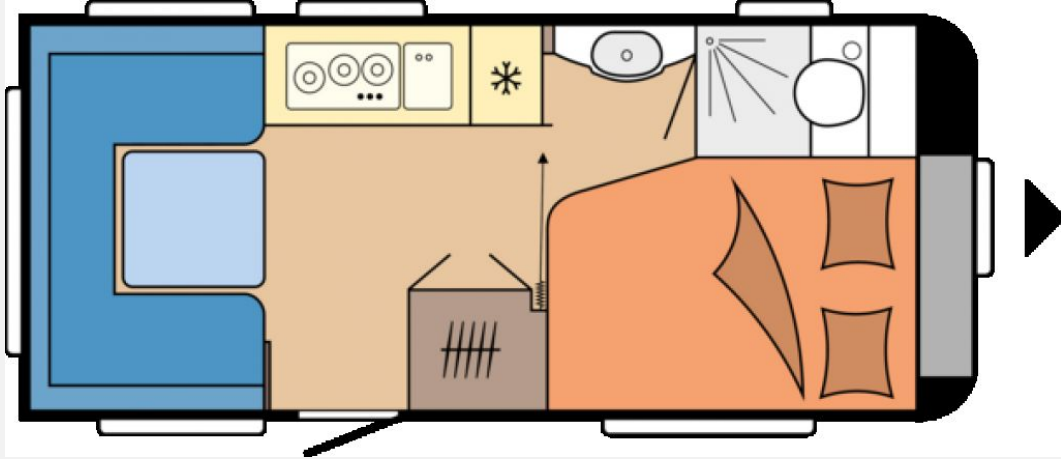

Exposé

Hobby De Luxe 460 UFe >>>Sommerende-Deal

23.900,- €

MwSt. ausweisbar

Fahrzeug