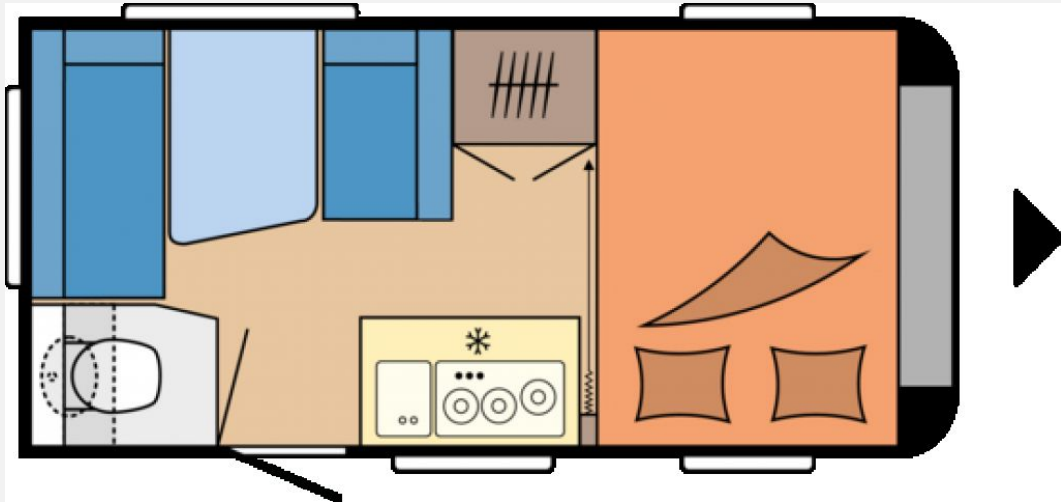

Exposé

Hobby OnTour 390 SF >>>Sommerende-Deal

19.900,- €

MwSt. ausweisbar

Fahrzeug

Technische Daten

Modell-/Baujahr	2024
Anzahl Schlafplätze	4
Gesamtlänge	579 cm
Gesamtbreite	220 cm
Höhe	263 cm
Innenhöhe	195 cm
Umlaufmaß	836 cm
Aufbaulänge	460 cm
Masse in fahrber. Zustand	1002 kg
techn. zul. Gesamtmasse	1200 kg
Auflastung	1500 kg
Liegeflächen	Bug (197x128) Heck (194x135/ 93)
Steckdosen 230V	5
	Doppel-/franz. Bett