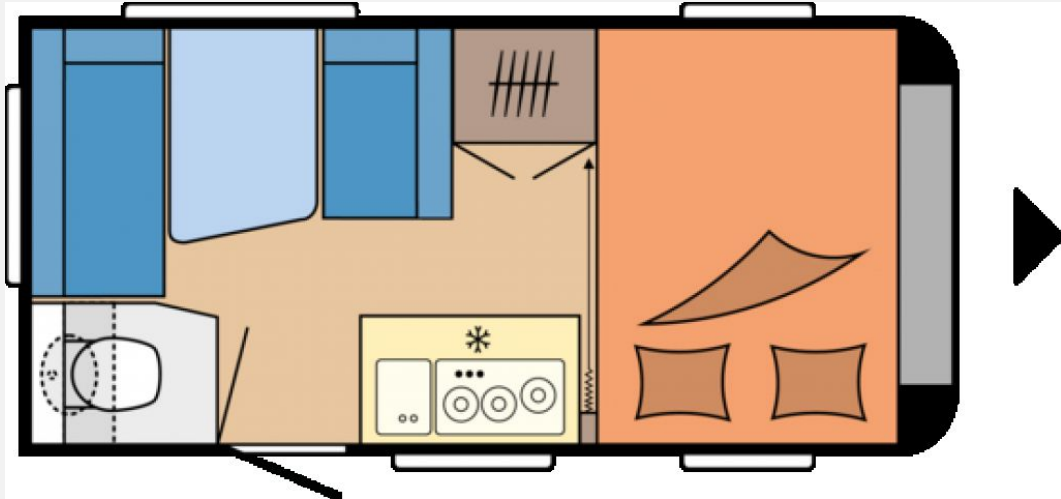

Exposé

Hobby OnTour 390 SF

19.900,- €

MwSt. ausweisbar

Fahrzeug

Technische Daten

Modell-/Baujahr	2024
Anzahl Schlafplätze	4
Gesamtlänge	579 cm
Gesamtbreite	220 cm
Höhe	263 cm
Innenhöhe	195 cm
Umlaufmaß	836 cm
Aufbaulänge	460 cm
Masse in fahrber. Zustand	1002 kg
techn. zul. Gesamtmasse	1200 kg
Auflastung	1500 kg
Liegeflächen	Bug (197x128) Heck (194x135/ 93)
Steckdosen 230V	5
	Doppel-/franz. Bett