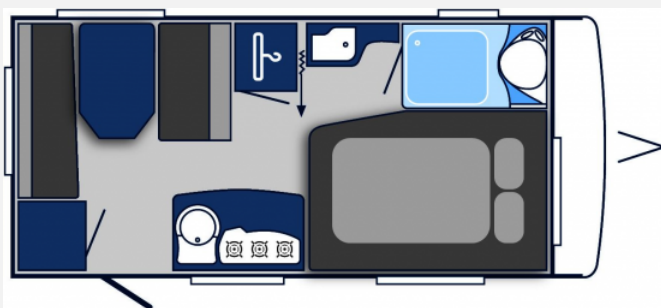

Exposé

Wilk Vida 420 FD

11.990,- €

Differenzbesteuerung gemäß §25a

Fahrzeug

Grundriss

VIDA_420_FD