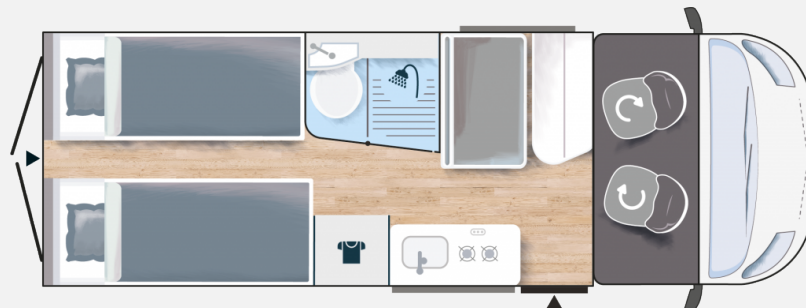

Exposé

Challenger Van V217 Start Edition Einzelbetten AHK Markise

53.490,- €

MwSt. ausweisbar

Fahrzeug

Grundriss

Technische Daten

| | |
|--------------------------------|-----------------------|
| Modell-/Baujahr | 2024 |
| Leistung | 103 KW / 140 PS |
| km Stand | 16540 km |
| Umweltplakette | grün |
| Schadstoffklasse/-norm | Euro 6d |
| Basisfahrzeug | Fiat |
| Getriebe | Schaltgetriebe |
| Anzahl Schlafplätze | 2 |
| Gesamtlänge | 636 cm |
| Gesamtbreite | 205 cm |
| Höhe | 265 cm |
| Aufbauart | Campervan |
| techn. zul. Gesamtmasse | 3500 kg |
| Infrastruktur | Küche WC |
| Liegeflächen | Heck (195x80+ 186x80) |
| Sitze mit Gurt | 4 |
| Kraftstoff | Diesel |
| Kühlschrankvolumen | 70 l |
| Wasservorrat | 85 l |
| Abwassertankvolumen | 90 l |
| Vorbesitzer | 1 |
| Farbe | weiß |
| | TÜV neu |
| | Seitensitzgruppe |
| | Einzelbett |

Sofort verfügbar!

Wir bieten Ihnen hier einen gebrauchten **Challenger V217 Start Edition** mit **140 PS** auf einem **Fiat-Chassis** aus dem **Modelljahr 2024** mit nur **16.540 km Laufleistung** an.

Mit dem V 217 haben Sie 2 große Einzelbetten in einem Van mit nur 6,36 m. Die praktischen Ablagen sowie der Doppelboden unter dem Bett zum Verstauen von Tisch und Stühlen werden Ihnen gefallen. Ideal für ein Paar, das ganz unauffällig überallhin reisen möchte.

Der Kastenwagenn verfügt über folgende **TOP-Ausstattung** :

- Markise Schwarz Fiamma
- Anhängerkupplung Starr

Connect Paket

- Radio Bluetooth mit Touchscreen und Bedienung am Lenkrad
- Rückfahrkamera

Serienausstattung Start Edition