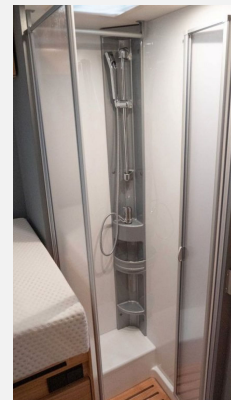

- 2 Klappstühle
- Gasgrill
- Abdeckplane
- Campinggeschirr

Ausstattung

Bilder