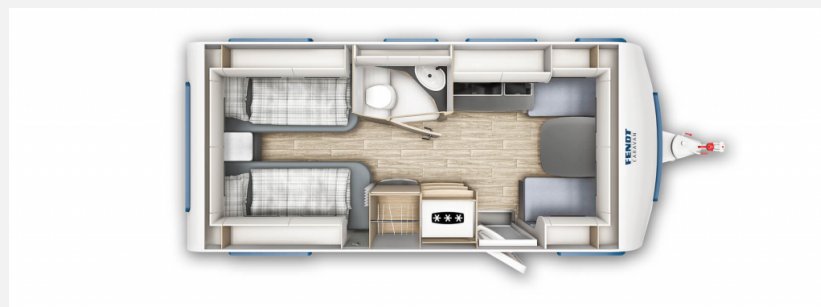

Fendt Apero 495 SG

33.208,- €

MwSt. ausweisbar

Fahrzeug

Grundriss

Technische Daten

Modell-/Baujahr	2025, 9/2024
Anzahl der Achsen	1.00
Anzahl Schlafplätze	4
Gesamtlänge	722.00 cm
Gesamtbreite	232.00 cm
Höhe	266.00 cm
Innenhöhe	198.00 cm
Masse in fahrber. Zustand	1397.10 kg
techn. zul. Gesamtmasse	2000.00 kg
Zuladung	602.90 kg
Liegeflächen	Bug (112/116 × 210) Heck (1 × 85 × 190 / 1 × 8)

Beschreibung

- * Fendt Apero 495 SG
- * 2.000 kg AAA Fahrwerk, Bereifung, Alufelgen schwarz
- * Fliegenschutztüre
- * Spannbetttuch für Einzelbettauszug
- * Einzelbettauszug mit Liegepolster
- * Deko-Paket PLUS
- * TV-Halter „Sky“ mit Gelenkarm
- * Zulassungsdokumente
- * Frachtkosten Fendt-Stralsund