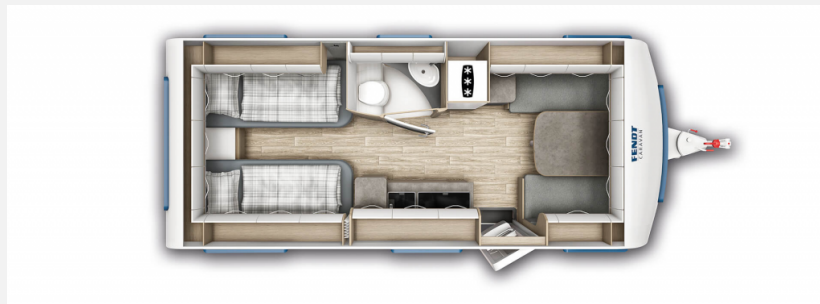

Exposé

Fendt Bianco Activ 515 SGE

34.934,- €

MwSt. ausweisbar

Fahrzeug

Grundriss

Technische Daten

Modell-/Baujahr	2025, 2024
Anzahl der Achsen	1.00
Anzahl Schlafplätze	4
Gesamtlänge	751.00 cm
Gesamtbreite	232.00 cm
Höhe	266.00 cm
Innenhöhe	198.00 cm
Masse in fahrber. Zustand	1481.30 kg
techn. zul. Gesamtmasse	2000.00 kg
Zuladung	518.70 kg
Liegeflächen	Bug (140/121 × 210) Heck (2 × 85 × 200)

Beschreibung

- * Fendt Bianco Activ 515 SGE
- * Fliegenschutztüre
- * 2.000 kg AAA Fahrwerk, Bereifung, Alufelgen schwarz poliert
- * Spannbetttuch für Einzelbettauszug
- * Spannbetttuch Einzel- /franz.Betten
- * Einzelbettauszug mit Liegepolster
- * TV-Halter „Sky“ mit Gelenkarm
- * Deko-Paket
- * ATC 2.0 Trailer Control (Al-Ko) mit Einbau
- * Diebstahlsicherung Fullstop mechanisch
- * Gasdruckregler DuoControl CS (Truma) mit Gasfilter
- * Zulassungsdokumente
- * Frachtkosten Fendt-Stralsund