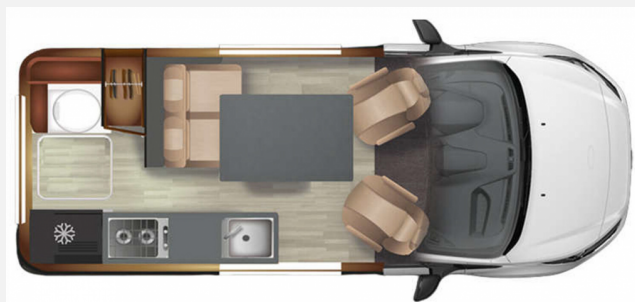

Exposé

Westfalia Kelsey Kelsey Allwetterreifen, AHK, Automatik

79.690,- €

Differenzbesteuerung gemäß §25a

Fahrzeug

Grundriss

Technische Daten

Modell-/Baujahr	2025
Anzahl der Achsen	2
Leistung	125 KW / 170 PS
Umweltplakette	grün
Schadstoffklasse/-norm	Euro 6d
Basisfahrzeug	Ford Transit Custom
Motordetails	Eco Blue 2,0 L
Getriebe	Automatik
Anzahl Schlafplätze	4
Gesamtlänge	545 cm
Gesamtbreite	228 cm
Höhe	204 cm
Aufbauart	Campervan
Infrastruktur	WC
Liegeflächen	Doppel-/franz. Bett (193x124) Aufstelldach (Doppelbett) (207x128)
Sitze mit Gurt	4
Kraftstoff	Diesel
Heizung	Webasto 2000 W Diesel
Kühlschrankvolumen	51 l
Wasservorrat	50 l
Abwassertankvolumen	50 l
Polster	Missouri
	Seitensitzgruppe
	Doppel-/franz. Bett, Aufstelldach (Doppelbett)

- Metallic-Lackierung Magnetic Grau
- Kelsey Paket (17-Zoll-Alufelgen in Karbongrau, Elektrisches Vorbereitungsset für Anhängervorrichtung, Batterie AGM-Zelle 92 Ah, Camper Pack (Integration von zwei Stühlen und einem horizontalen Vorhang in die Heckklappe), Dimmer für die Lichtintensität, Doppelte Schiebetür (links+rechts), Elektrisch ausfahrbare Sitzbank, Getönte Seitenscheiben, Lichtundurchlässige Seitenvorhänge, Polsterung "Missouri", Teppichfussmatten (vorne), Vorrüstung für Solarpanel, Warmwasseranlage)
- Goodyear - Allwetterreifen
- 2-Zonen-Klimaautomatik (Für Fahrer und Beifahrer getrennt regelbar)
- Fahrerassistenzpaket mit Navigation, Geschwindigkeitsregelanlage mit Fahrspur-Assistent und Start-Stop, Toter-Winkel-Assistent inkl. Cross Traffic Alert, Pre-Collision-Assistent (Kamera+2 Radar), Rückfahr-Notbremsassistent, Spurhalteassistent und Warnung