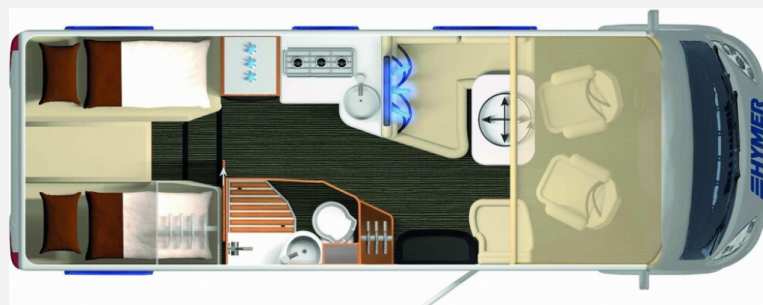

Exposé

Hymer B-Klasse SL 674

109.900,- €

MwSt. ausweisbar

Fahrzeug

Grundriss