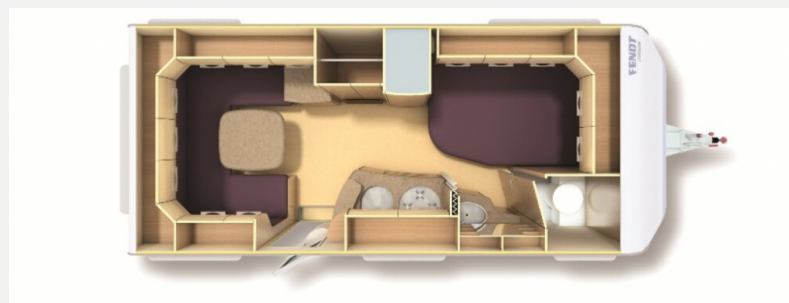

### Technische Daten

<b>Modell-/Baujahr</b>	2012
<b>Erstzulassung</b>	12/2012
<b>Anzahl Schlafplätze</b>	4
<b>Gesamtlänge</b>	714 cm
<b>Gesamtbreite</b>	232 cm
<b>Höhe</b>	263 cm
<b>Umlaufmaß</b>	977 cm
<b>Aufbaulänge</b>	570 cm
<b>Masse in fahrber. Zustand</b>	1324 kg
<b>techn. zul. Gesamtmasse</b>	1600 kg
<b>Zuladung</b>	276 kg
<b>Auflastung</b>	1700 kg
	TÜV neu
	Doppel-/franz. Bett