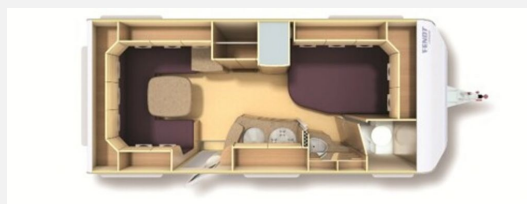

DÜRRWANG-MÖRLEIN

HYMER-CENTER-DORTMUND

Beschreibung

- Auflastung 1.600KG
- Antischlingerkupplung
- Mover
- Leichtmetallfelgen
- 3 Flammenkocher
- Kühlschrank
- Wassertank
- Vorzelt (Kostenlose beilage)

Im Internet gemachte Angaben sind unverbindlich und stellen keine zugesicherten Eigenschaften dar.

Der Verkäufer haftet nicht für Irrtümer, Eingabefehler und Daten , Übermittlungsfehler. Änderungen und Zwischenverkauf vorbehalten.

www.duerrwang.de

Irrtümer und Änderungen vorbehalten

Ausstattung

- Antischlingerkupplung
- 3-Flammkocher
- Mover, WC

Irrtümer und Änderungen vorbehalten

Bilder